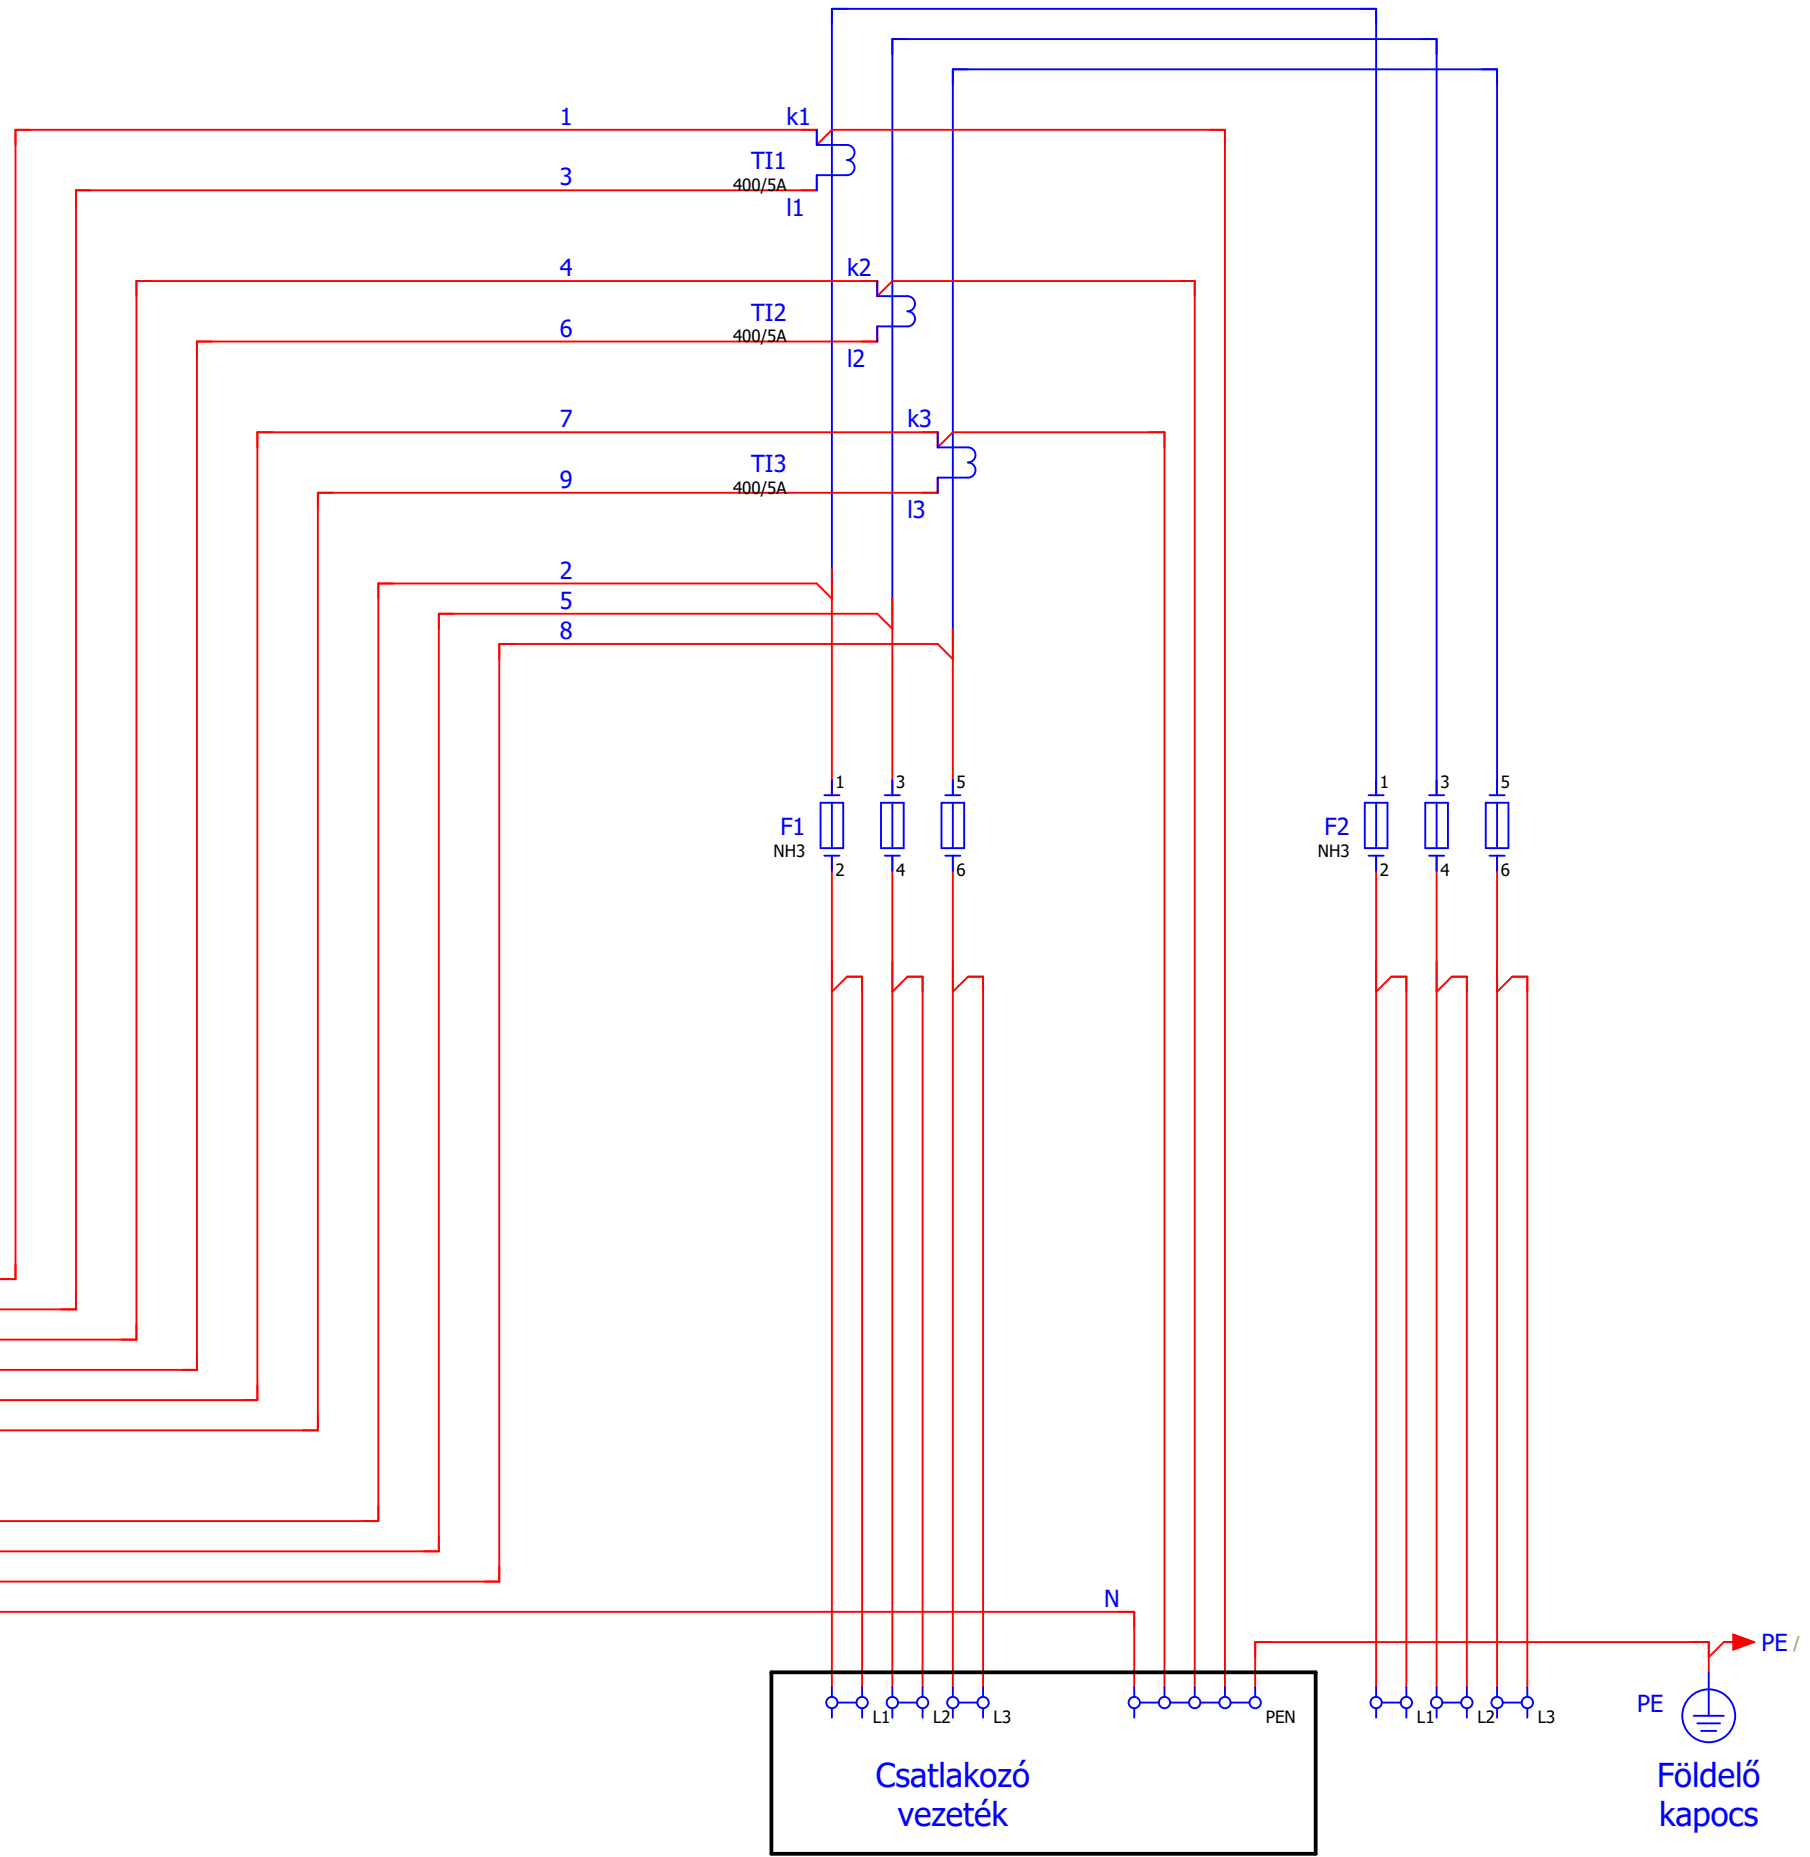

1 / 2 / 3 / 4 / 5 / 6 / 7 / 8 / 9 / 11 /

1

Ellenőrizte: Gyulai József  
Gyulai Vilmos

Rajzolta: Tarcsai István  
Tóth János

Kivitelező:  
**GYULAI Irányítástechnikai Kft.**  
Debrecen, Álmos utca 5-7.  
Tel.: (52)470-500

Megrendelő:

Létesítmény:  
**Telepítési útmutató**

GYI20.AS031(GS114)-K-400A

Lap 2 / 2

2021.02.01.

= +