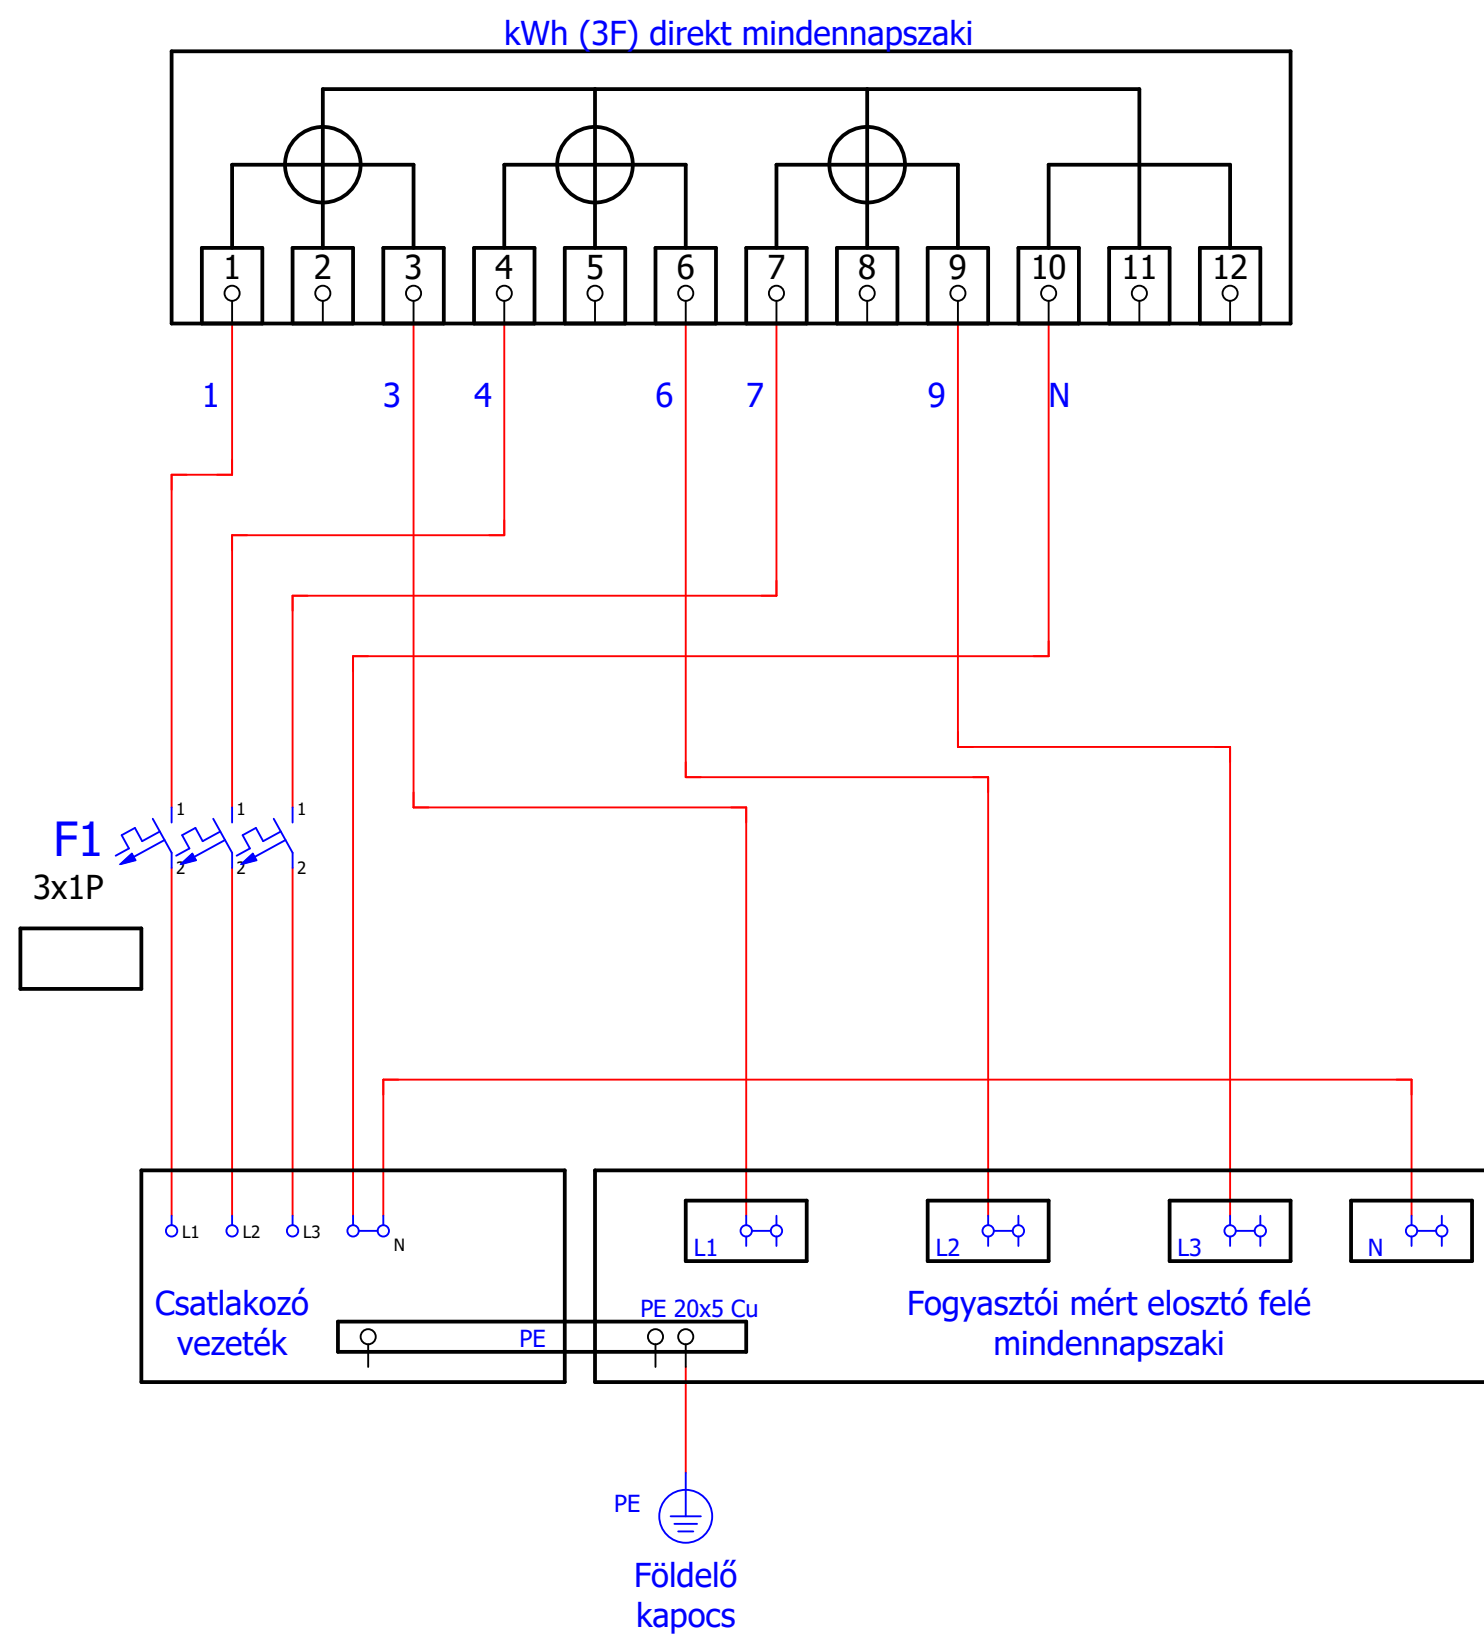

Direkt mérőszekrények szerelésénél
vezeték keresztmetszet:

Maximális áram	Mindennapszaki
□ 32A-ig	10mm ²
□ 80A-ig	25mm ²

Direkt mérőszekrények szerelésénél vezeték keresztmetszet:	
Maximális áram	Mindennapszaki
<input type="checkbox"/> 32A-ig	10mm ²
<input type="checkbox"/> 80A-ig	25mm ²