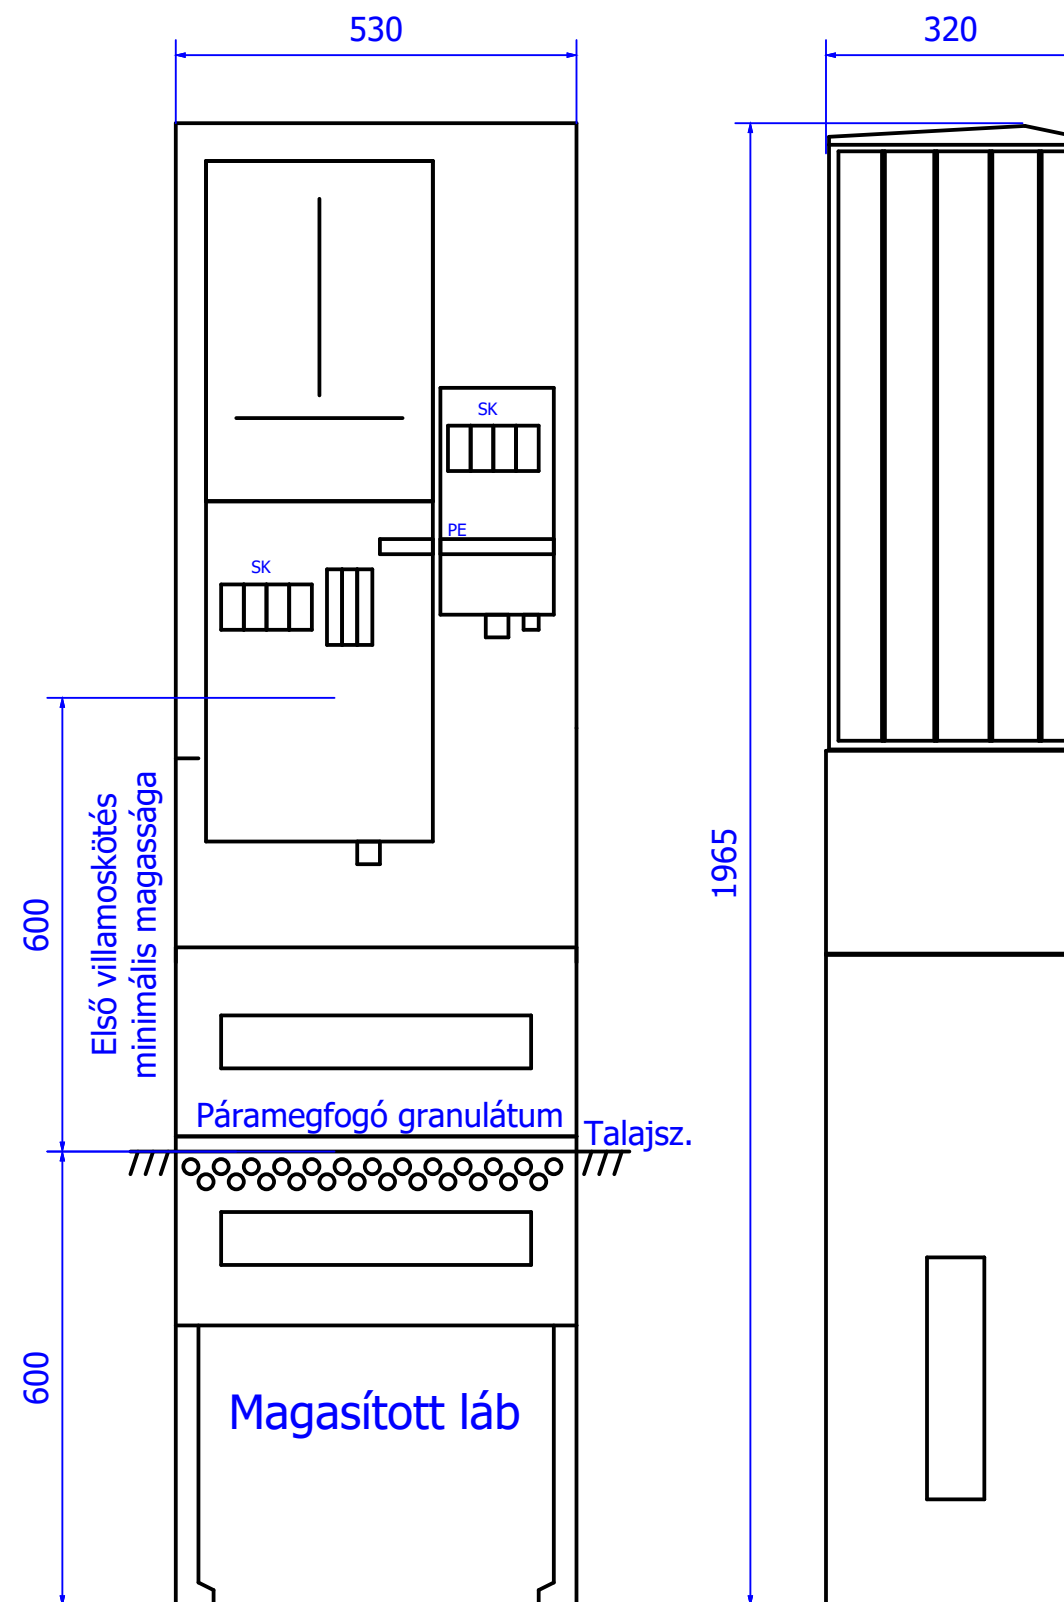

Direkt mérőszekrények szerelésénél
vezeték keresztmetszet:

Maximális áram	Mindennapszaki
□ 32A-ig	10mm ²
□ 80A-ig	25mm ²

Direkt mérőszekrények szerelésénél vezeték keresztmetszet:	
Maximális áram	Mindennapszaki
<input type="checkbox"/> 32A-ig	10mm ²
<input type="checkbox"/> 80A-ig	25mm ²