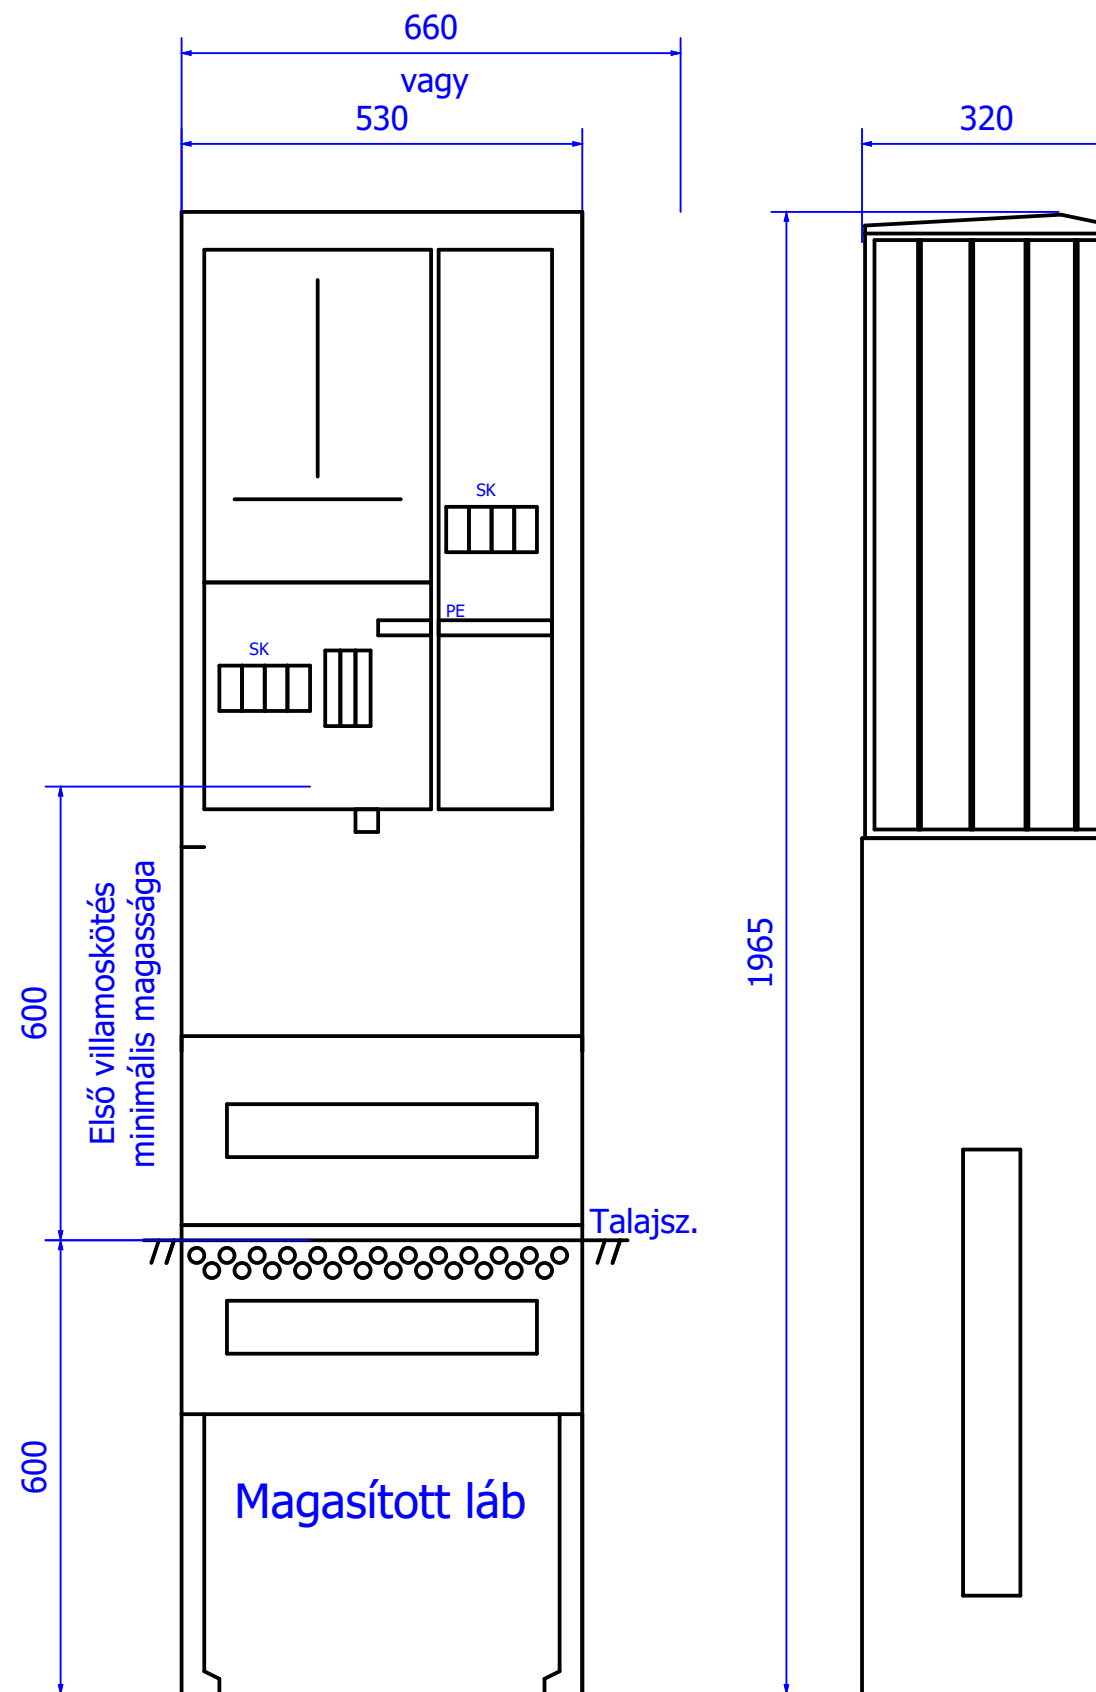

Direkt mérőszekrények szerelésénél vezeték keresztmetszet:	
Maximális áram	Mindennapszaki
□ 32A-ig	10mm ²
□ 80A-ig	25mm ²

Direkt mérőszekrények szerelésénél vezeték keresztmetszet:	
Maximális áram	Mindennapszaki
<input type="checkbox"/> 32A-ig	10mm ²
<input type="checkbox"/> 80A-ig	25mm ²