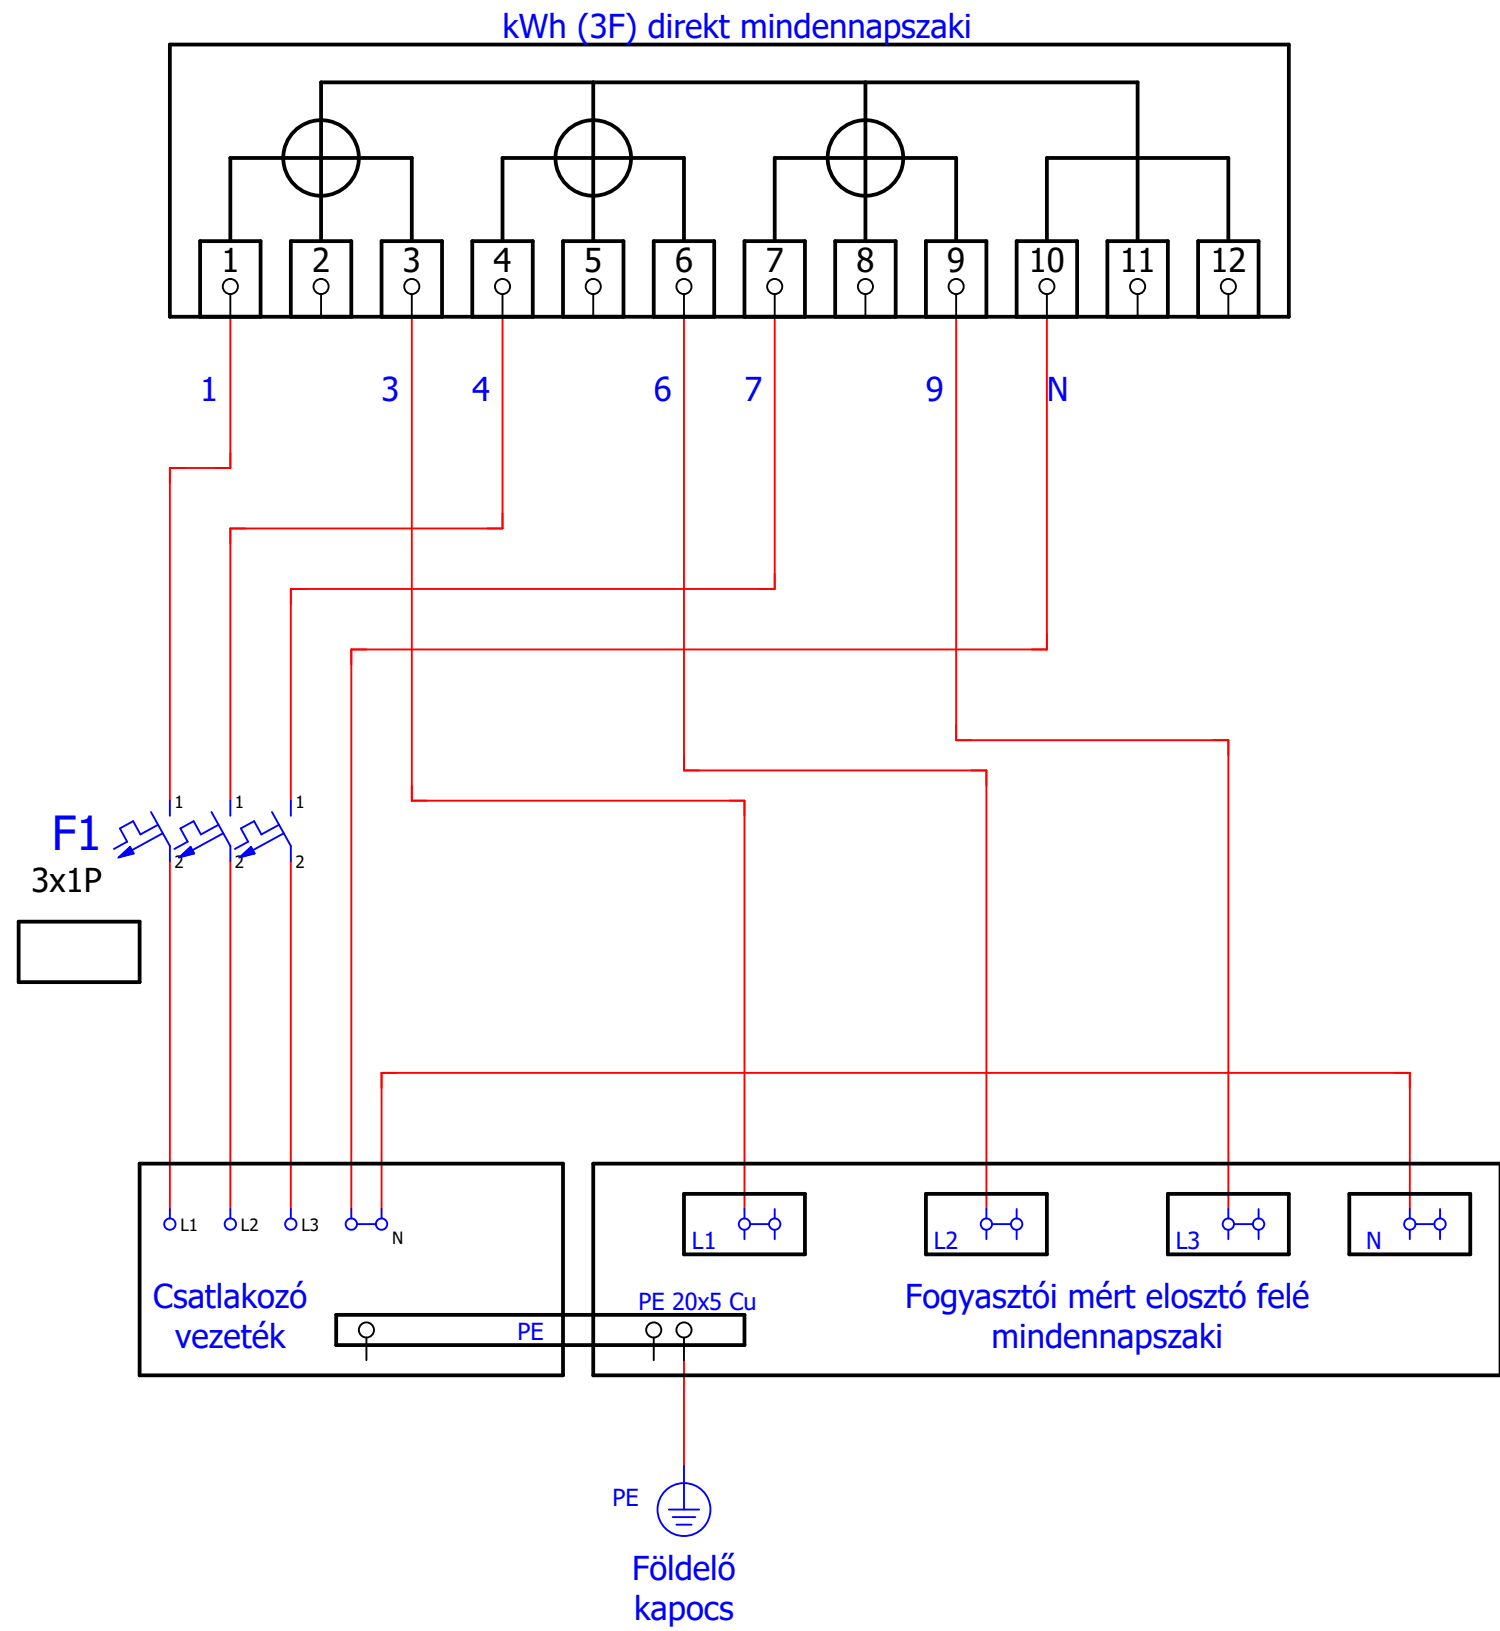

Direkt mérőszekrények szerelésénél vezeték keresztmetszet:	
Maximális áram	Mindennapszaki
□ 32A-ig	10mm ²
□ 80A-ig	25mm ²

Direkt mérőszekrények szerelésénél vezeték keresztmetszet:	
Maximális áram	Mindennapszaki
<input type="checkbox"/> 32A-ig	10mm ²
<input type="checkbox"/> 80A-ig	25mm ²