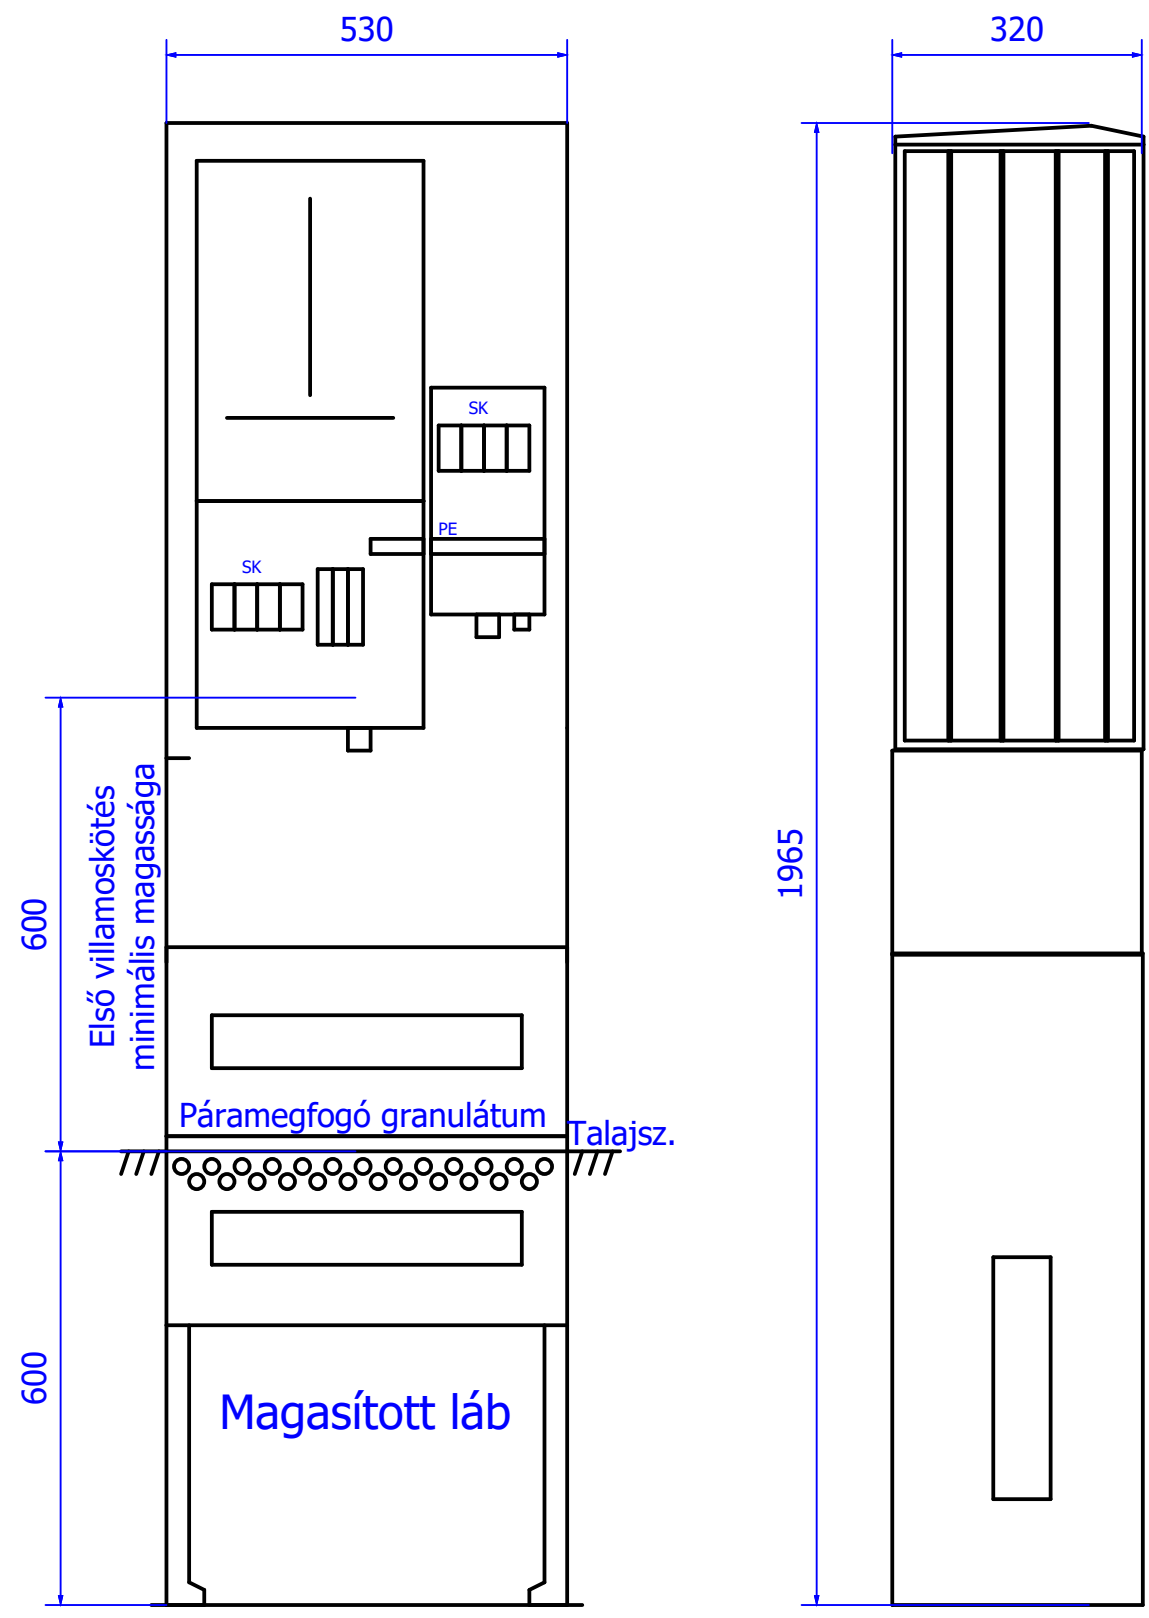

Direkt mérőszekrények szerelésénél  
vezeték keresztmetszet:

Maximális áram	Mindennapszaki
□ 32A-ig	10mm <sup>2</sup>
□ 80A-ig	25mm <sup>2</sup>

Direkt mérőszekrények szerelésénél vezeték keresztmetszet:	
Maximális áram	Mindennapszaki
<input type="checkbox"/> 32A-ig	10mm <sup>2</sup>
<input type="checkbox"/> 80A-ig	25mm <sup>2</sup>