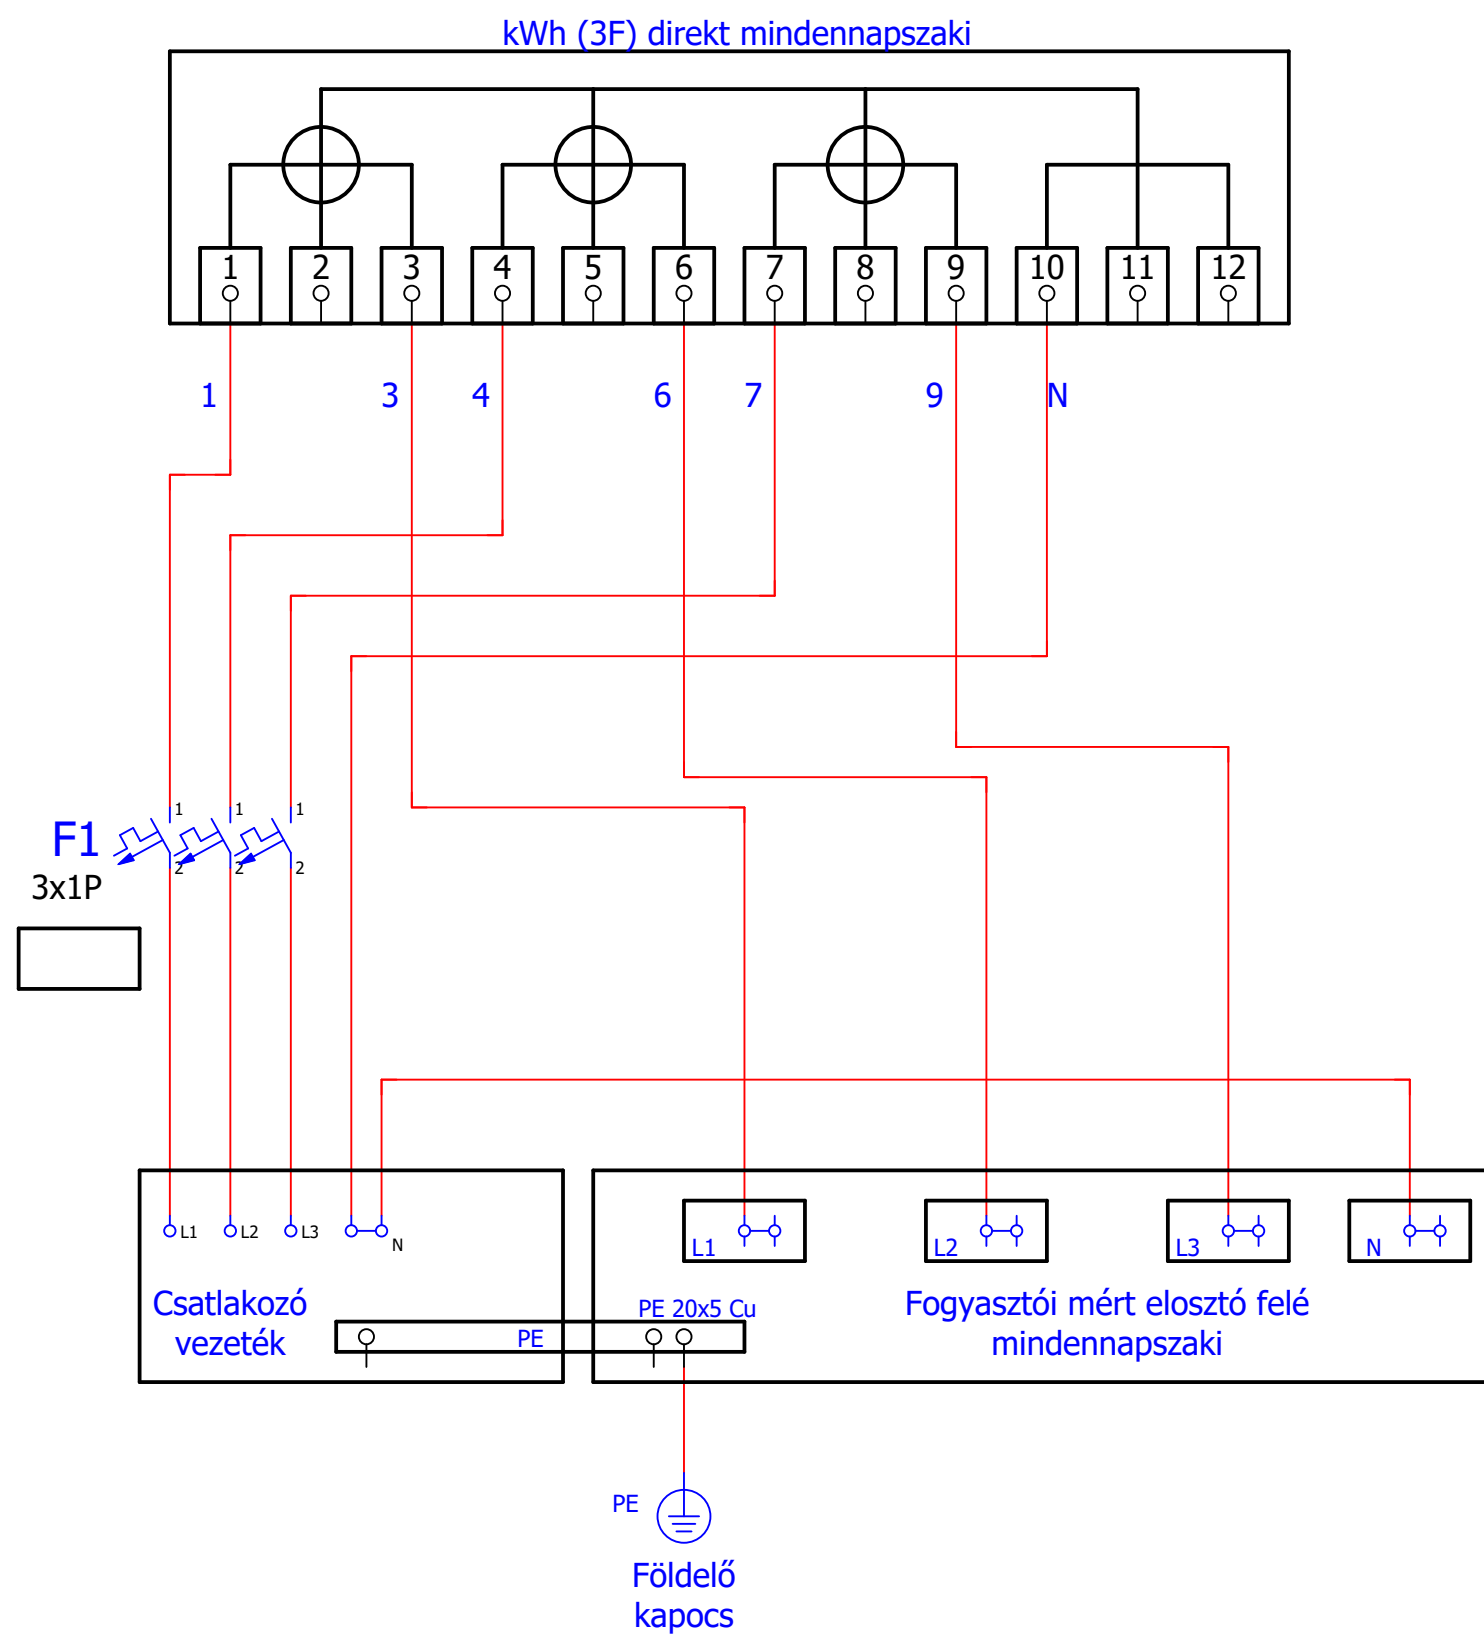

Direkt mérőszekrények szerelésénél  
vezeték keresztmetszet:

Maximális áram	Mindennapszaki
□ 32A-ig	10mm <sup>2</sup>
□ 80A-ig	25mm <sup>2</sup>

Direkt mérőszekrények szerelésénél vezeték keresztmetszet:	
Maximális áram	Mindennapszaki
<input type="checkbox"/> 32A-ig	10mm <sup>2</sup>
<input type="checkbox"/> 80A-ig	25mm <sup>2</sup>