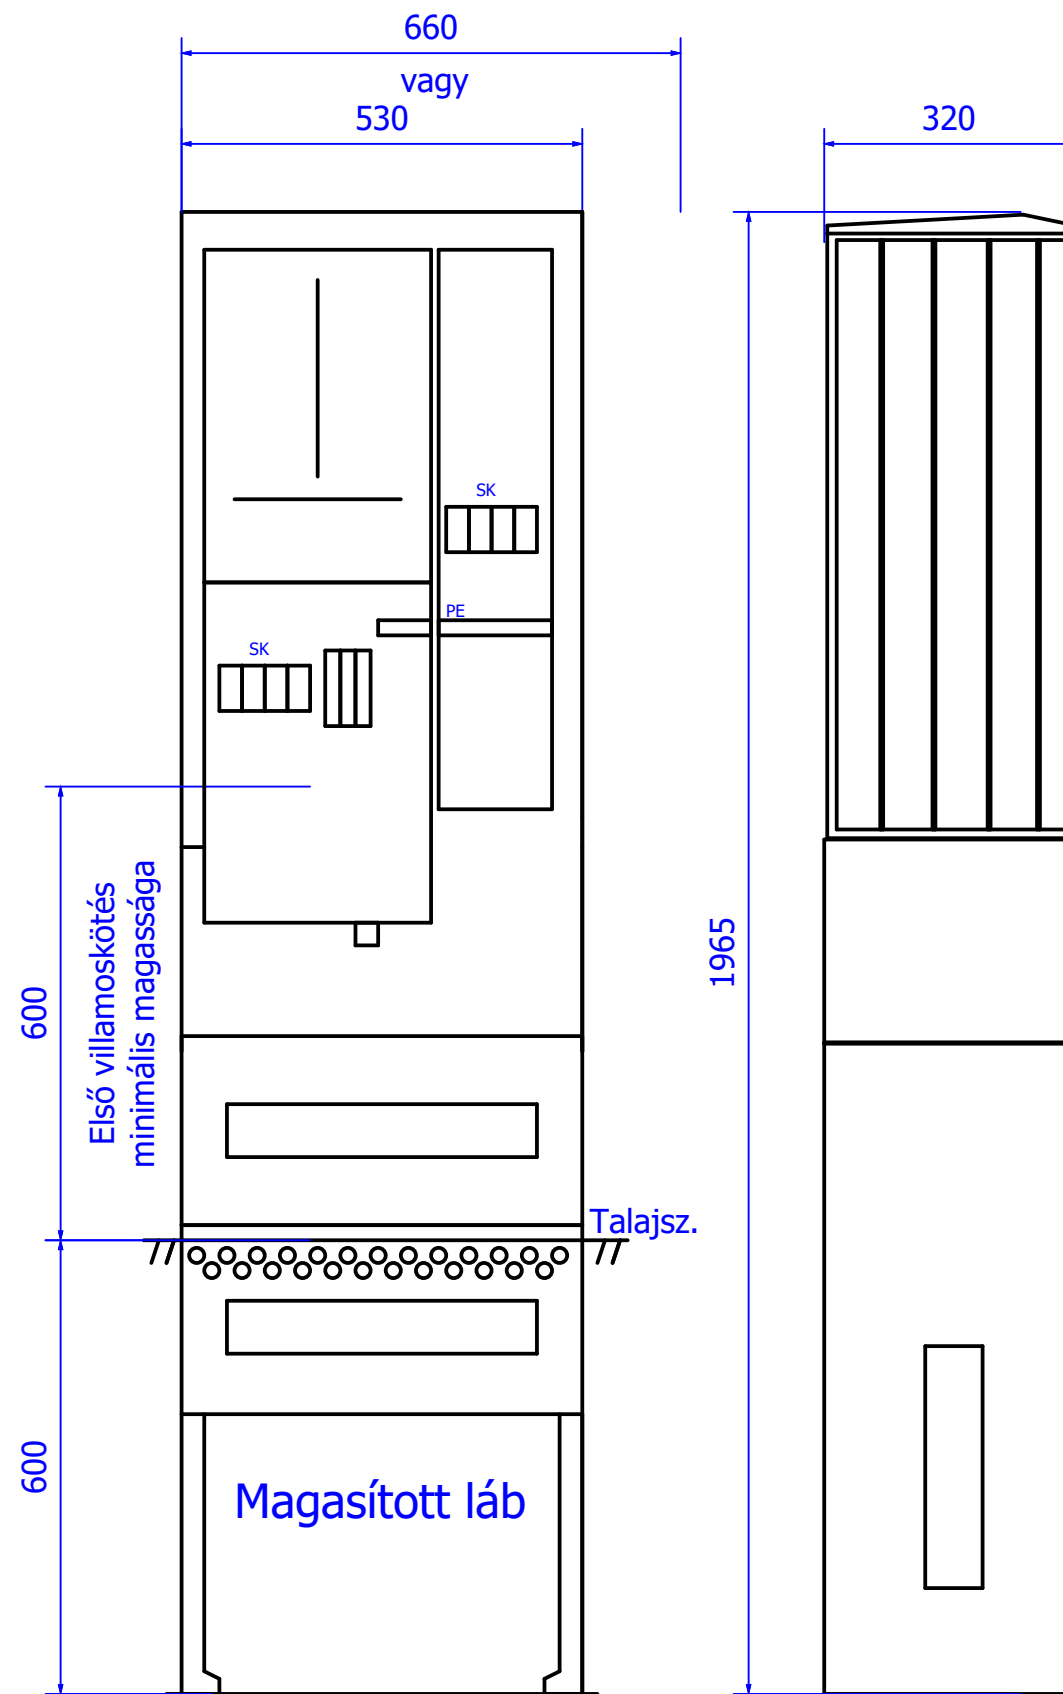

Direkt mérőszekrények szerelésénél
vezeték keresztmetszet:

Maximális áram	Mindennapszaki
□ 32A-ig	10mm ²
□ 63A-ig	16mm ²

Direkt mérőszekrények szerelésénél vezeték keresztmetszet:	
Maximális áram	Mindennapszaki
□ 32A-ig	10mm ²
□ 63A-ig	16mm ²