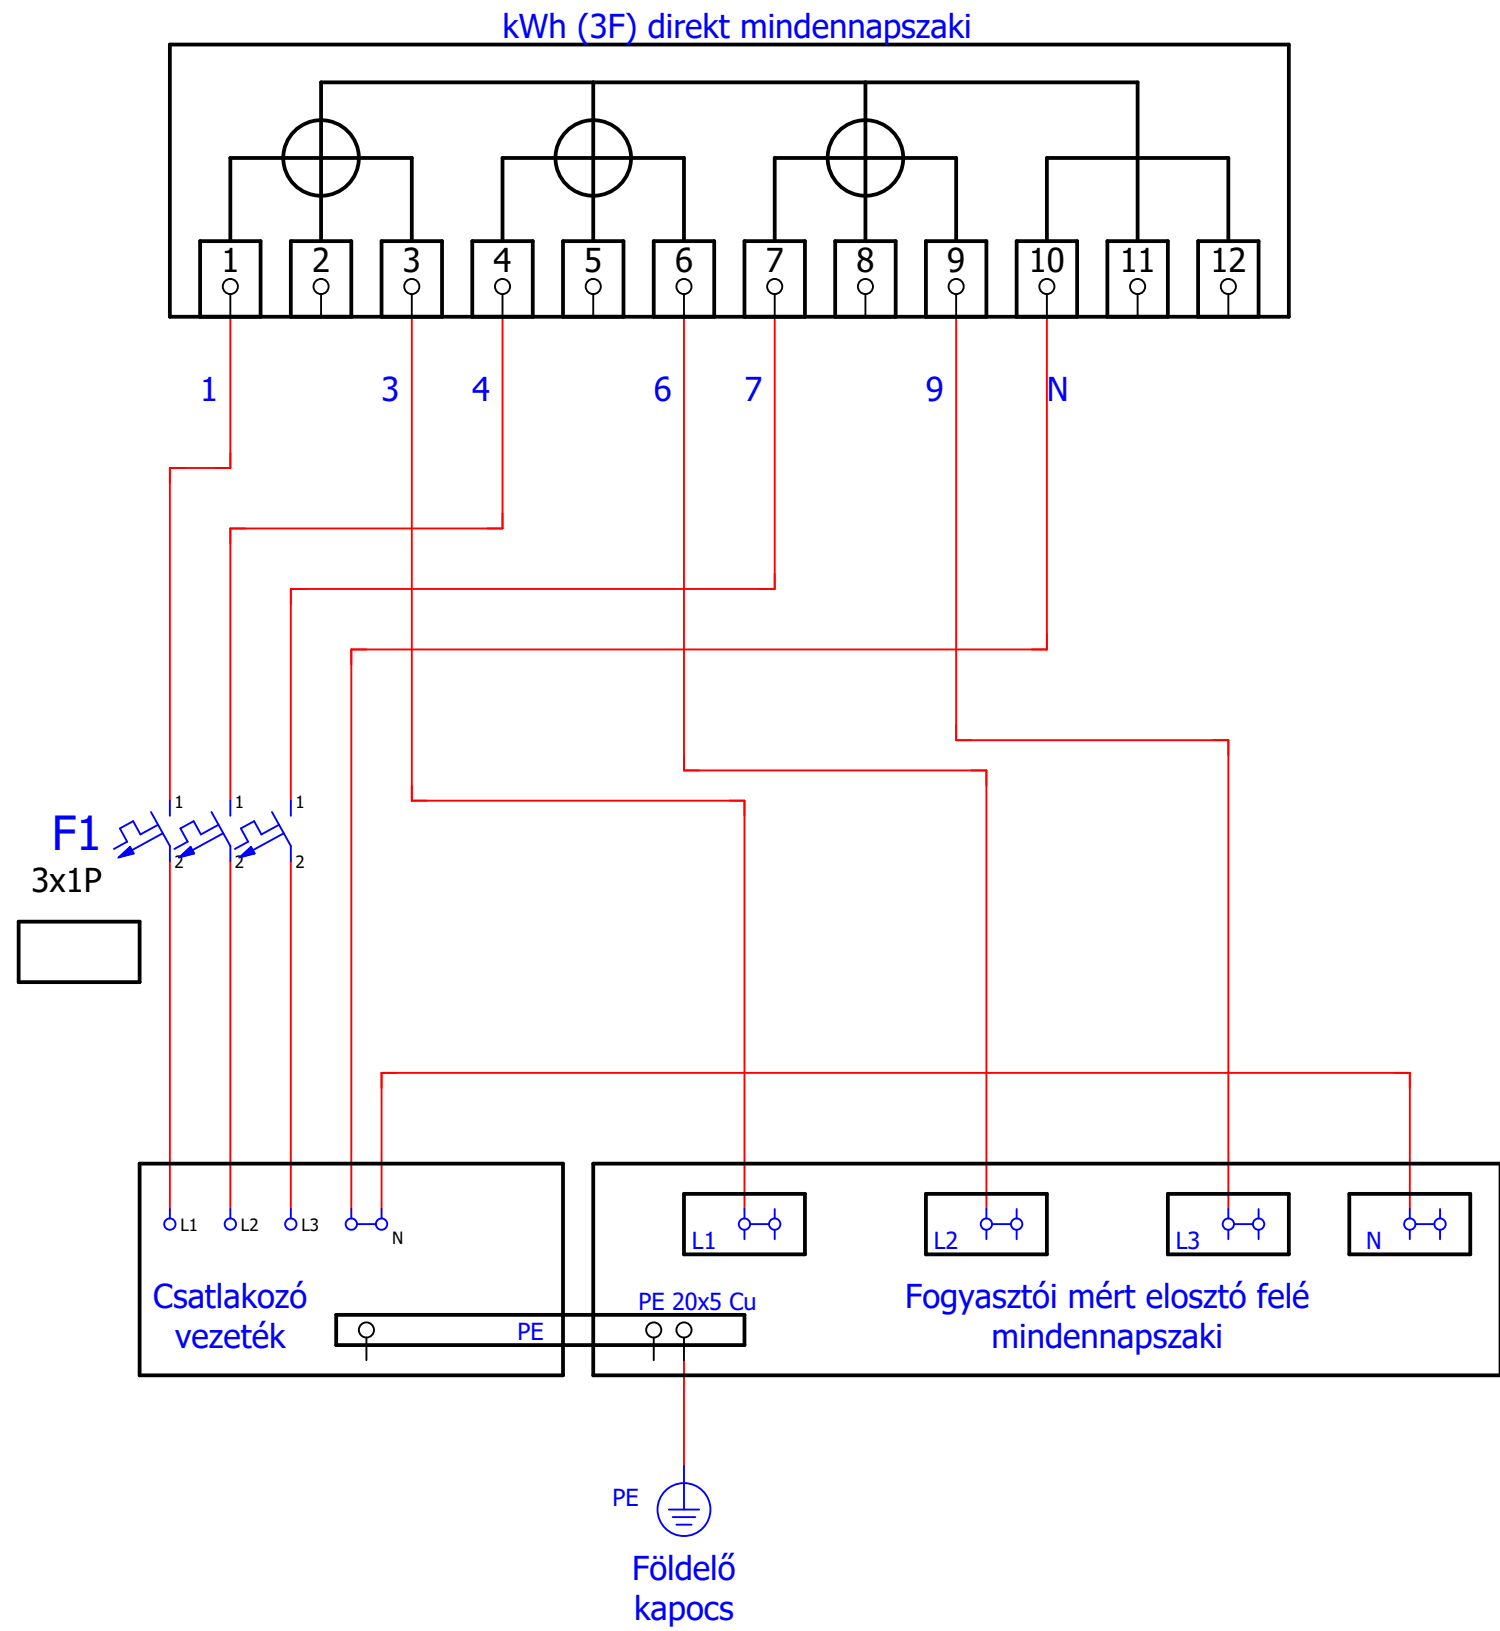

Direkt mérőszekrények szerelésénél
vezeték keresztmetszet:

Maximális áram	Mindennapszaki
□ 32A-ig	10mm ²
□ 63A-ig	16mm ²

Direkt mérőszekrények szerelésénél vezeték keresztmetszet:	
Maximális áram	Mindennapszaki
□ 32A-ig	10mm ²
□ 63A-ig	16mm ²