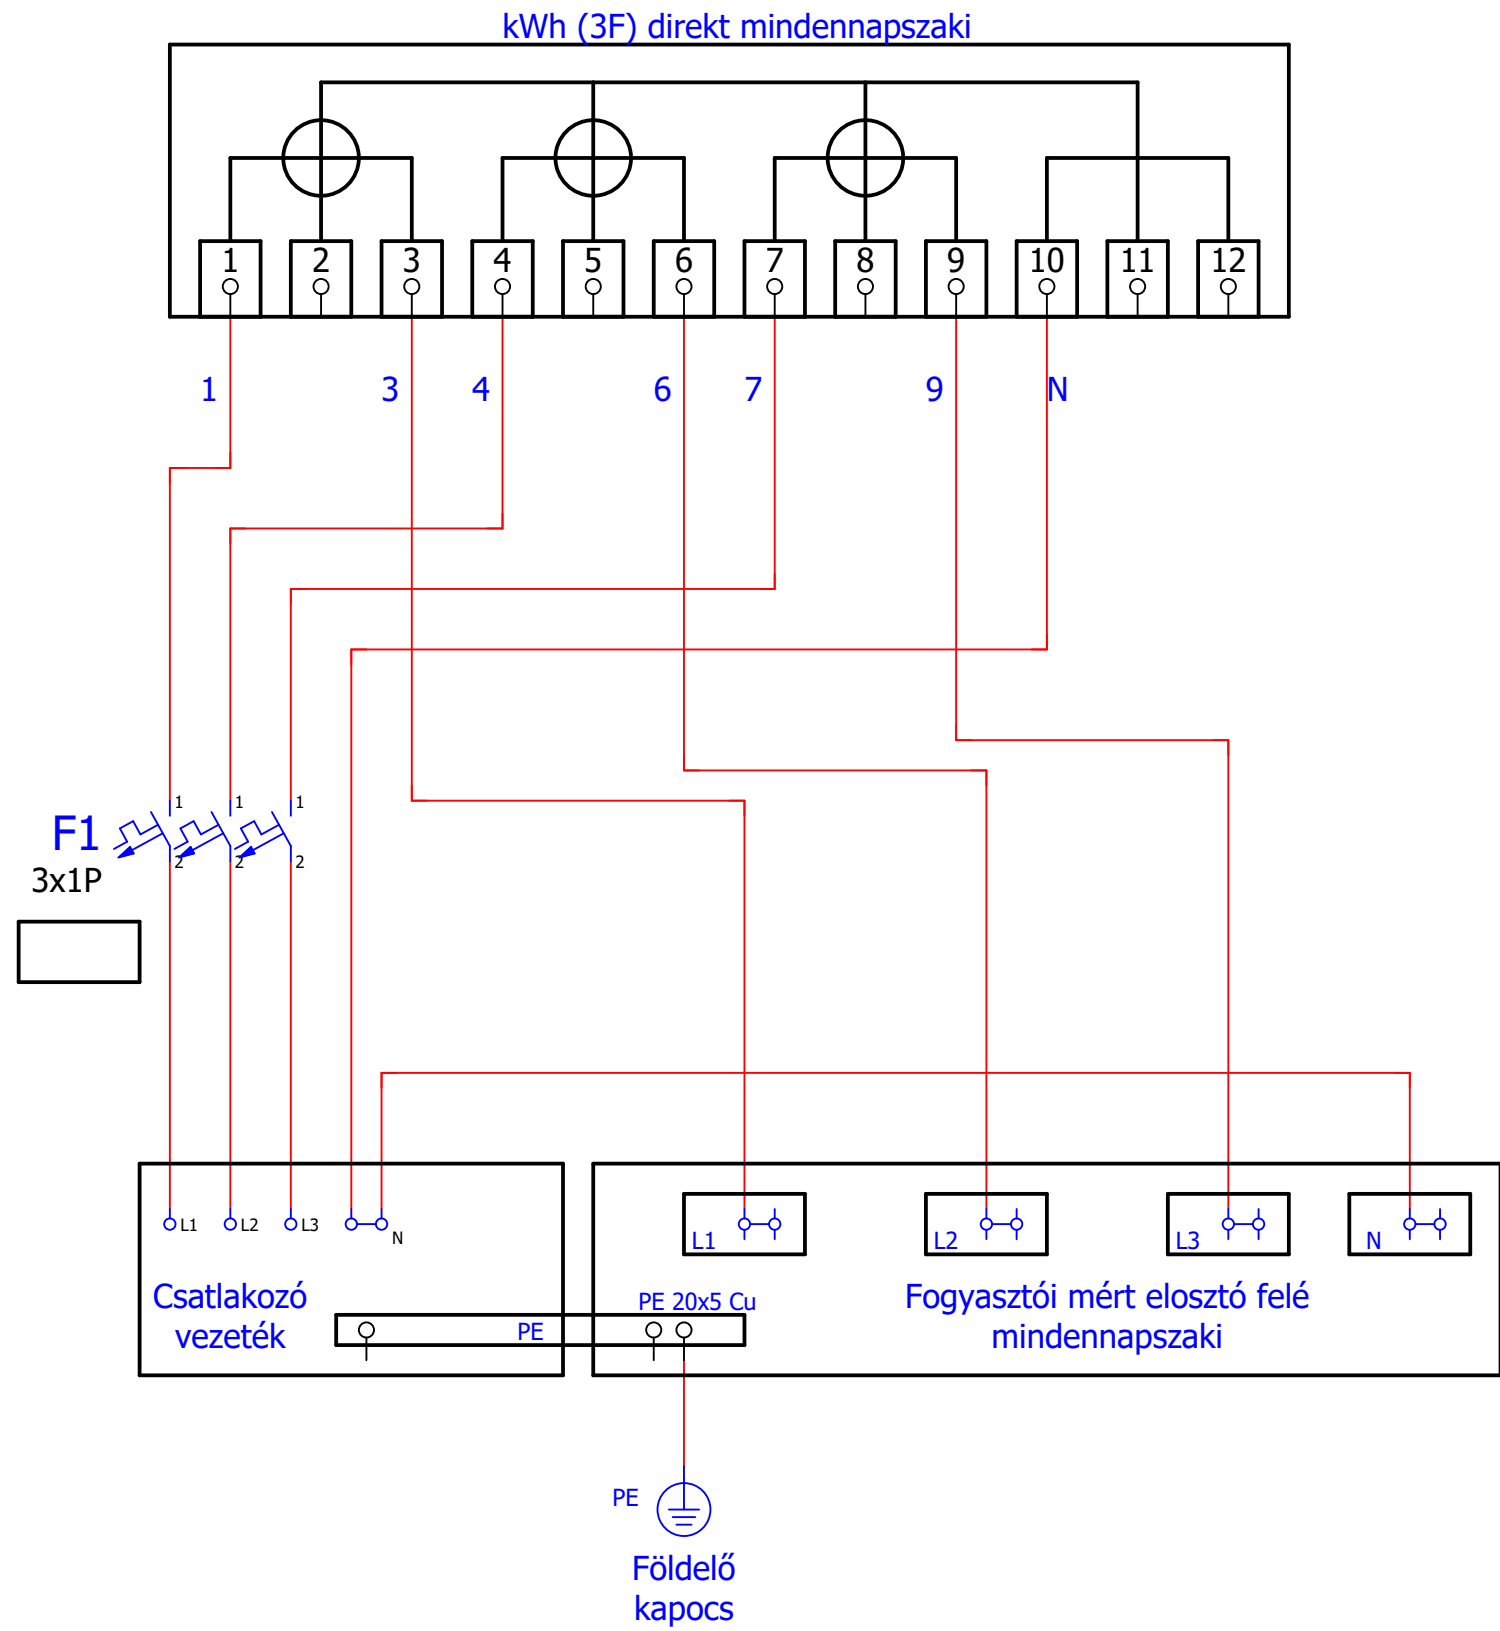

Direkt mérőszekrények szerelésénél vezeték keresztmetszet:	
Maximális áram	Mindennapszaki
□ 32A-ig	10mm ²
□ 63A-ig	16mm ²

Direkt mérőszekrények szerelésénél vezeték keresztmetszet:	
Maximális áram	Mindennapszaki
<input type="checkbox"/> 32A-ig	10mm ²
<input type="checkbox"/> 63A-ig	16mm ²