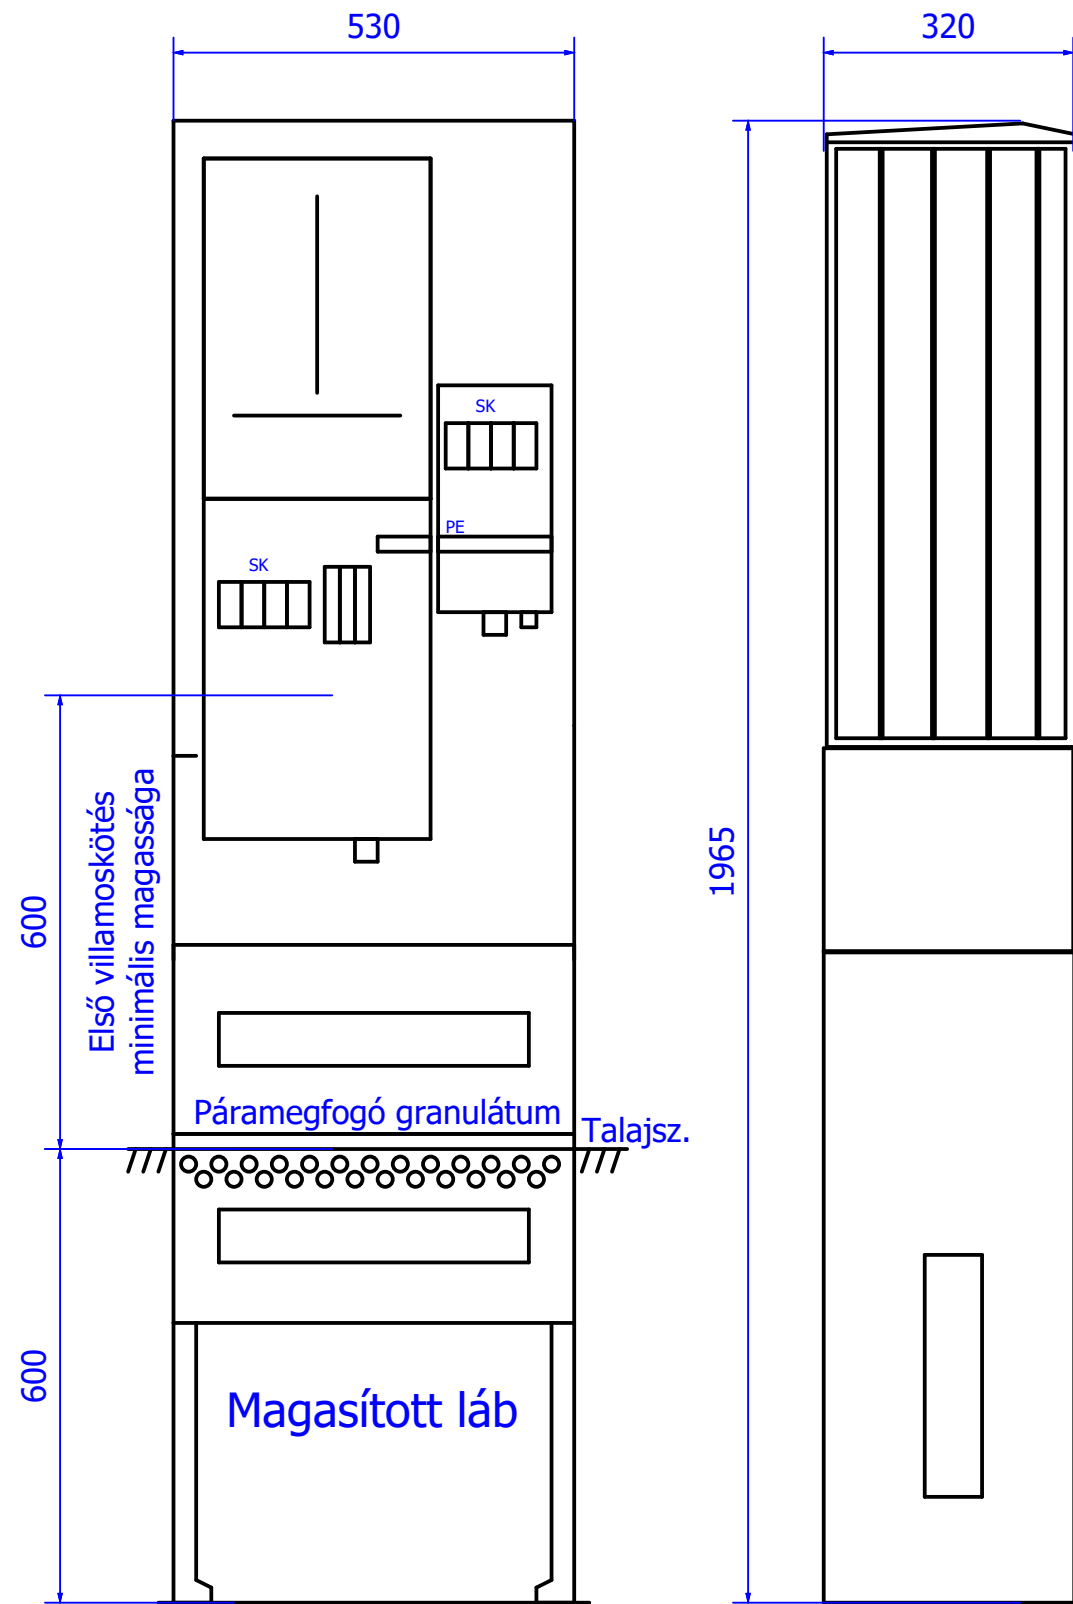

Direkt mérőszekrények szerelésénél vezeték keresztmetszet:	
Maximális áram	Mindennapszaki
□ 32A-ig	10mm ²
□ 63A-ig	16mm ²

Direkt mérőszekrények szerelésénél vezeték keresztmetszet:	
Maximális áram	Mindennapszaki
<input type="checkbox"/> 32A-ig	10mm ²
<input type="checkbox"/> 63A-ig	16mm ²