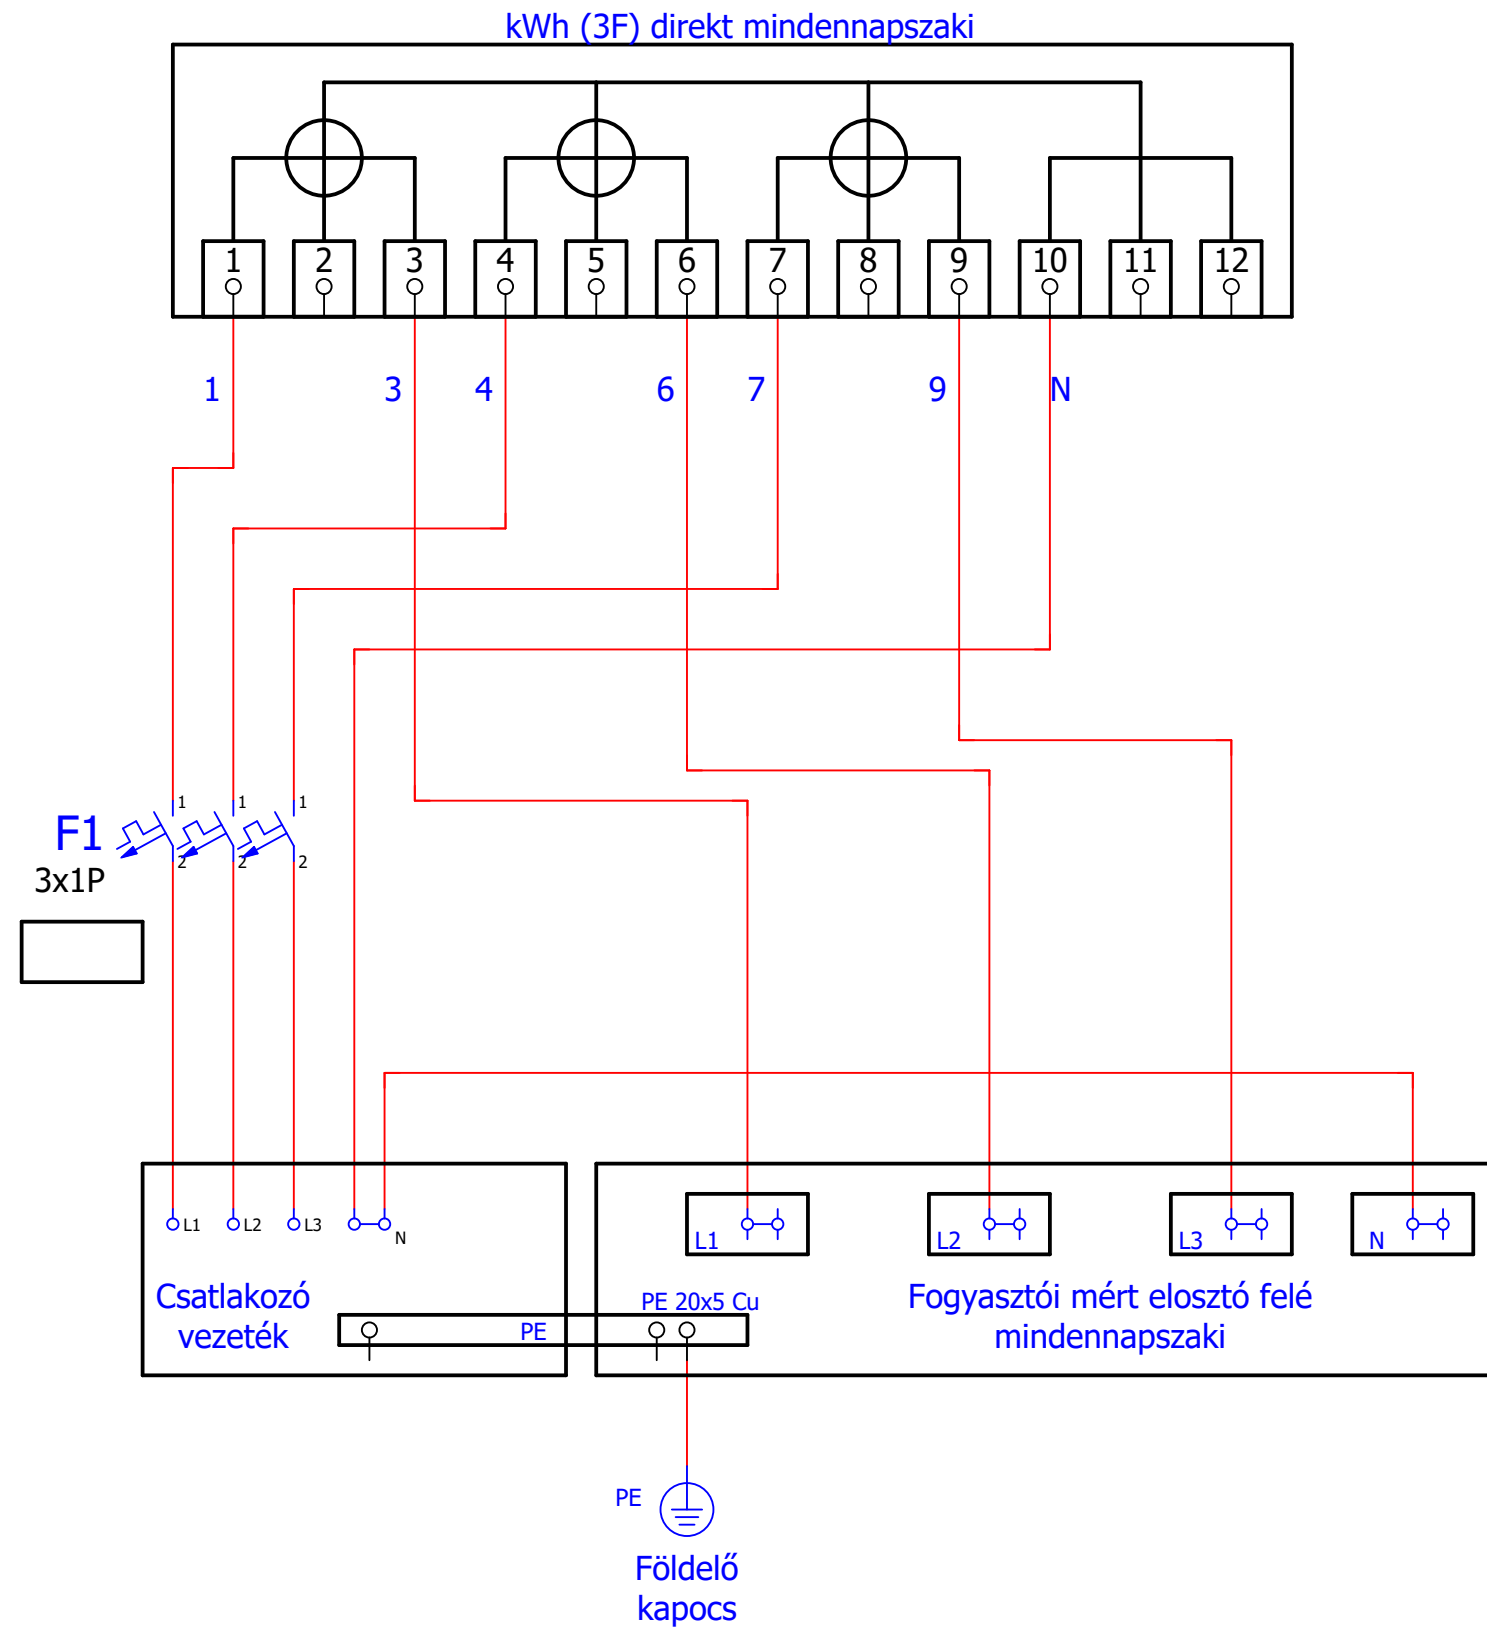

Direkt mérőszekrények szerelésénél vezeték keresztmetszet:	
Maximális áram	Mindennapszaki
<input type="checkbox"/> 32A-ig	10mm ²
<input type="checkbox"/> 63A-ig	16mm ²

Direkt mérőszekrények szerelésénél
vezeték keresztmetszet:

Maximális áram	Mindennapszaki
□ 32A-ig	10mm ²
□ 63A-ig	16mm ²