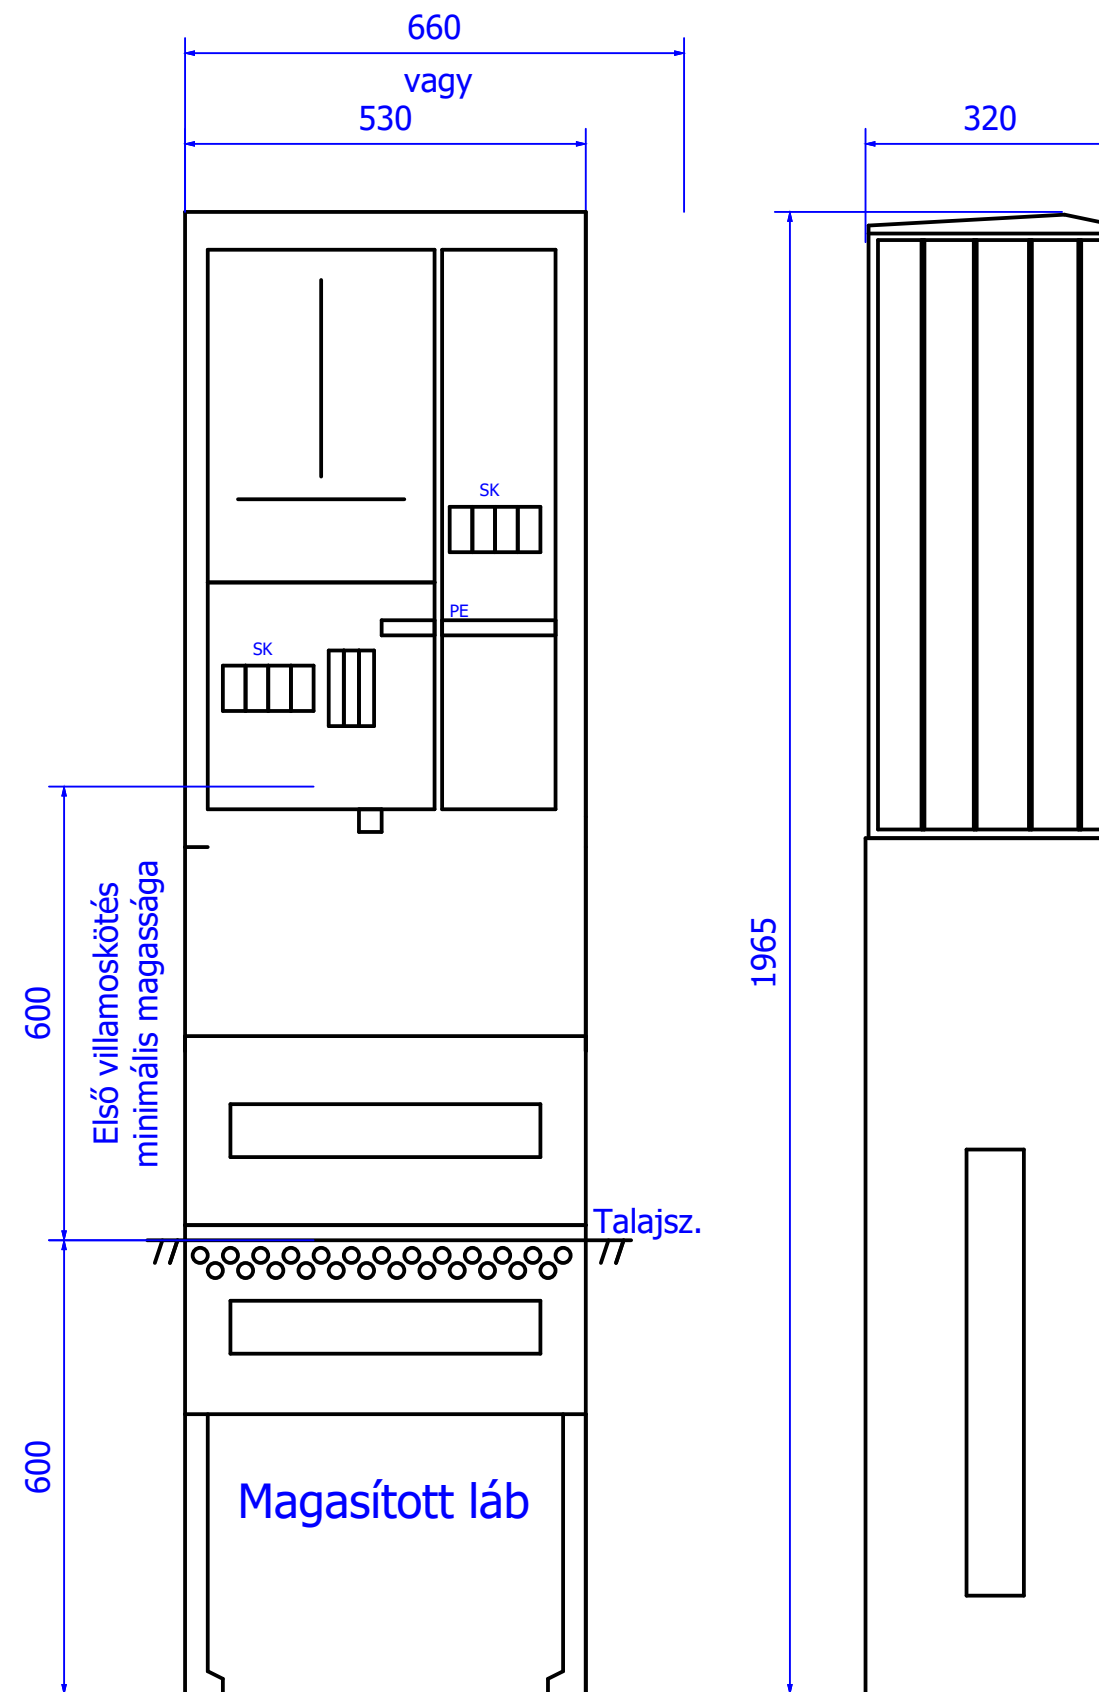

Direkt mérőszekrények szerelésénél vezeték keresztmetszet:	
Maximális áram	Mindennapszaki
<input type="checkbox"/> 32A-ig	10mm ²
<input type="checkbox"/> 63A-ig	16mm ²

Direkt mérőszekrények szerelésénél
vezeték keresztmetszet:

Maximális áram	Mindennapszaki
□ 32A-ig	10mm ²
□ 63A-ig	16mm ²