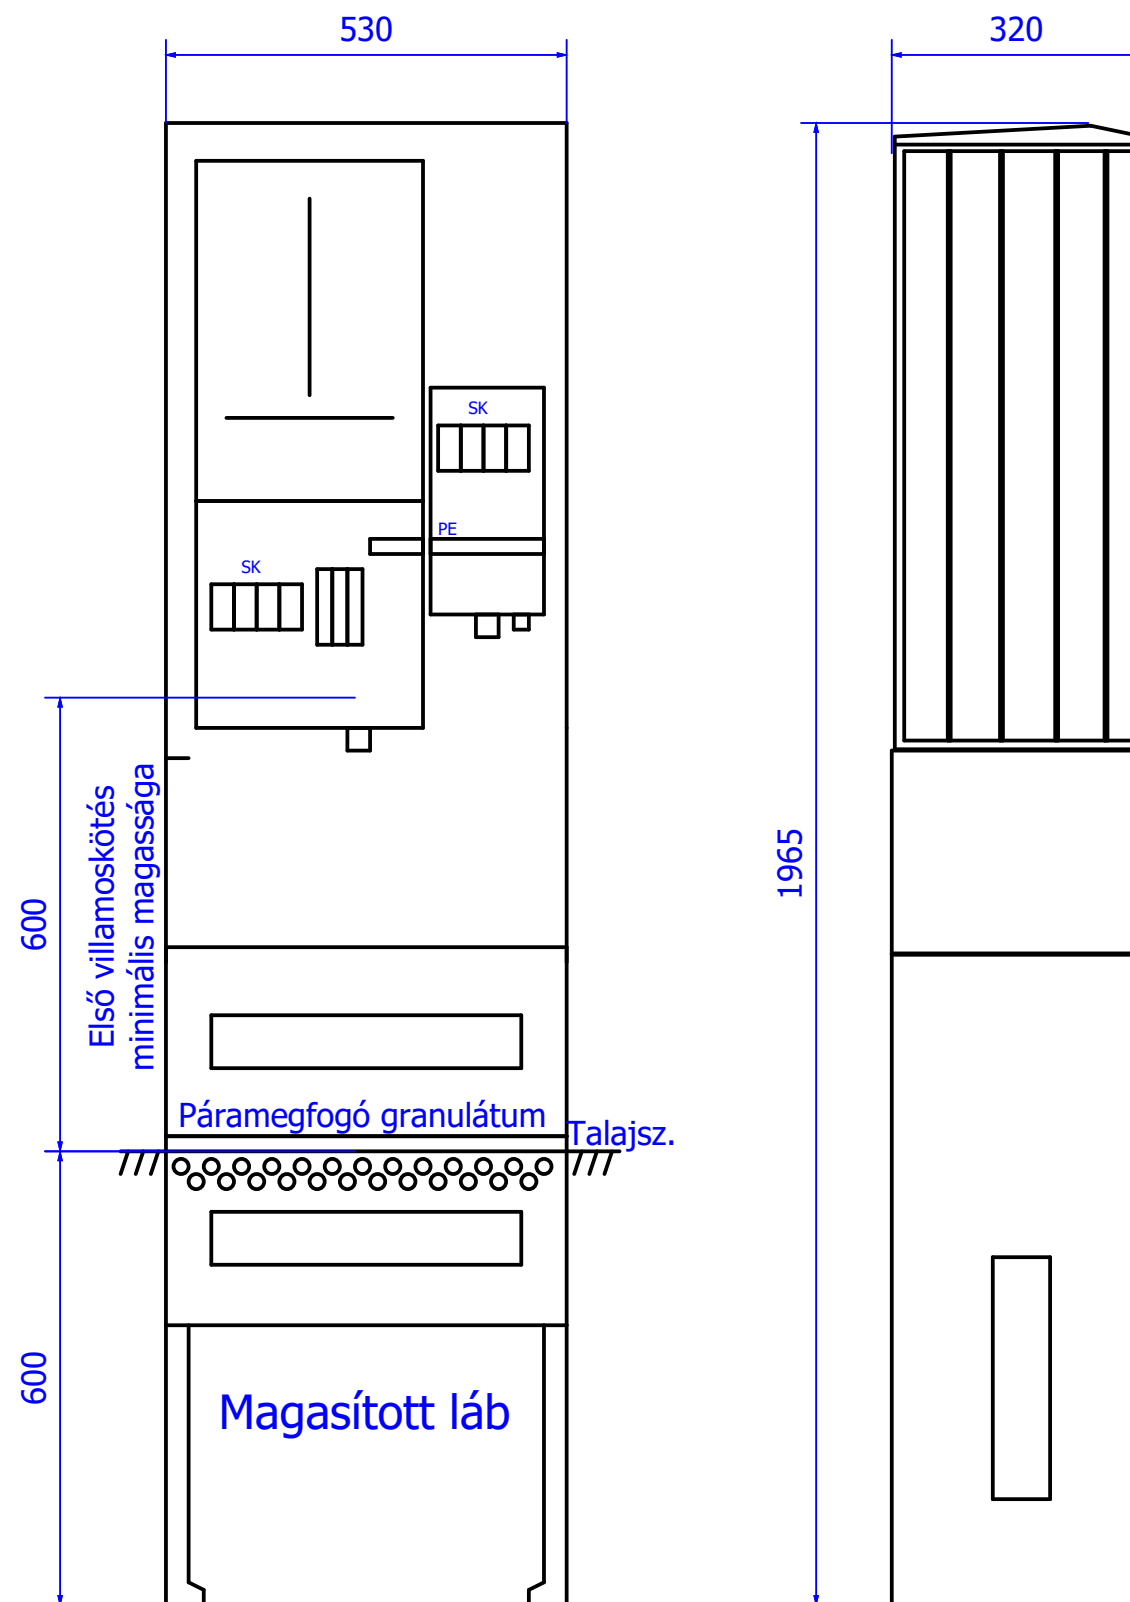

Direkt mérőszekrények szerelésénél vezeték keresztmetszet:	
Maximális áram	Mindennapszaki
<input type="checkbox"/> 32A-ig	10mm <sup>2</sup>
<input type="checkbox"/> 63A-ig	16mm <sup>2</sup>

Direkt mérőszekrények szerelésénél  
vezeték keresztmetszet:

Maximális áram	Mindennapszaki
□ 32A-ig	10mm <sup>2</sup>
□ 63A-ig	16mm <sup>2</sup>