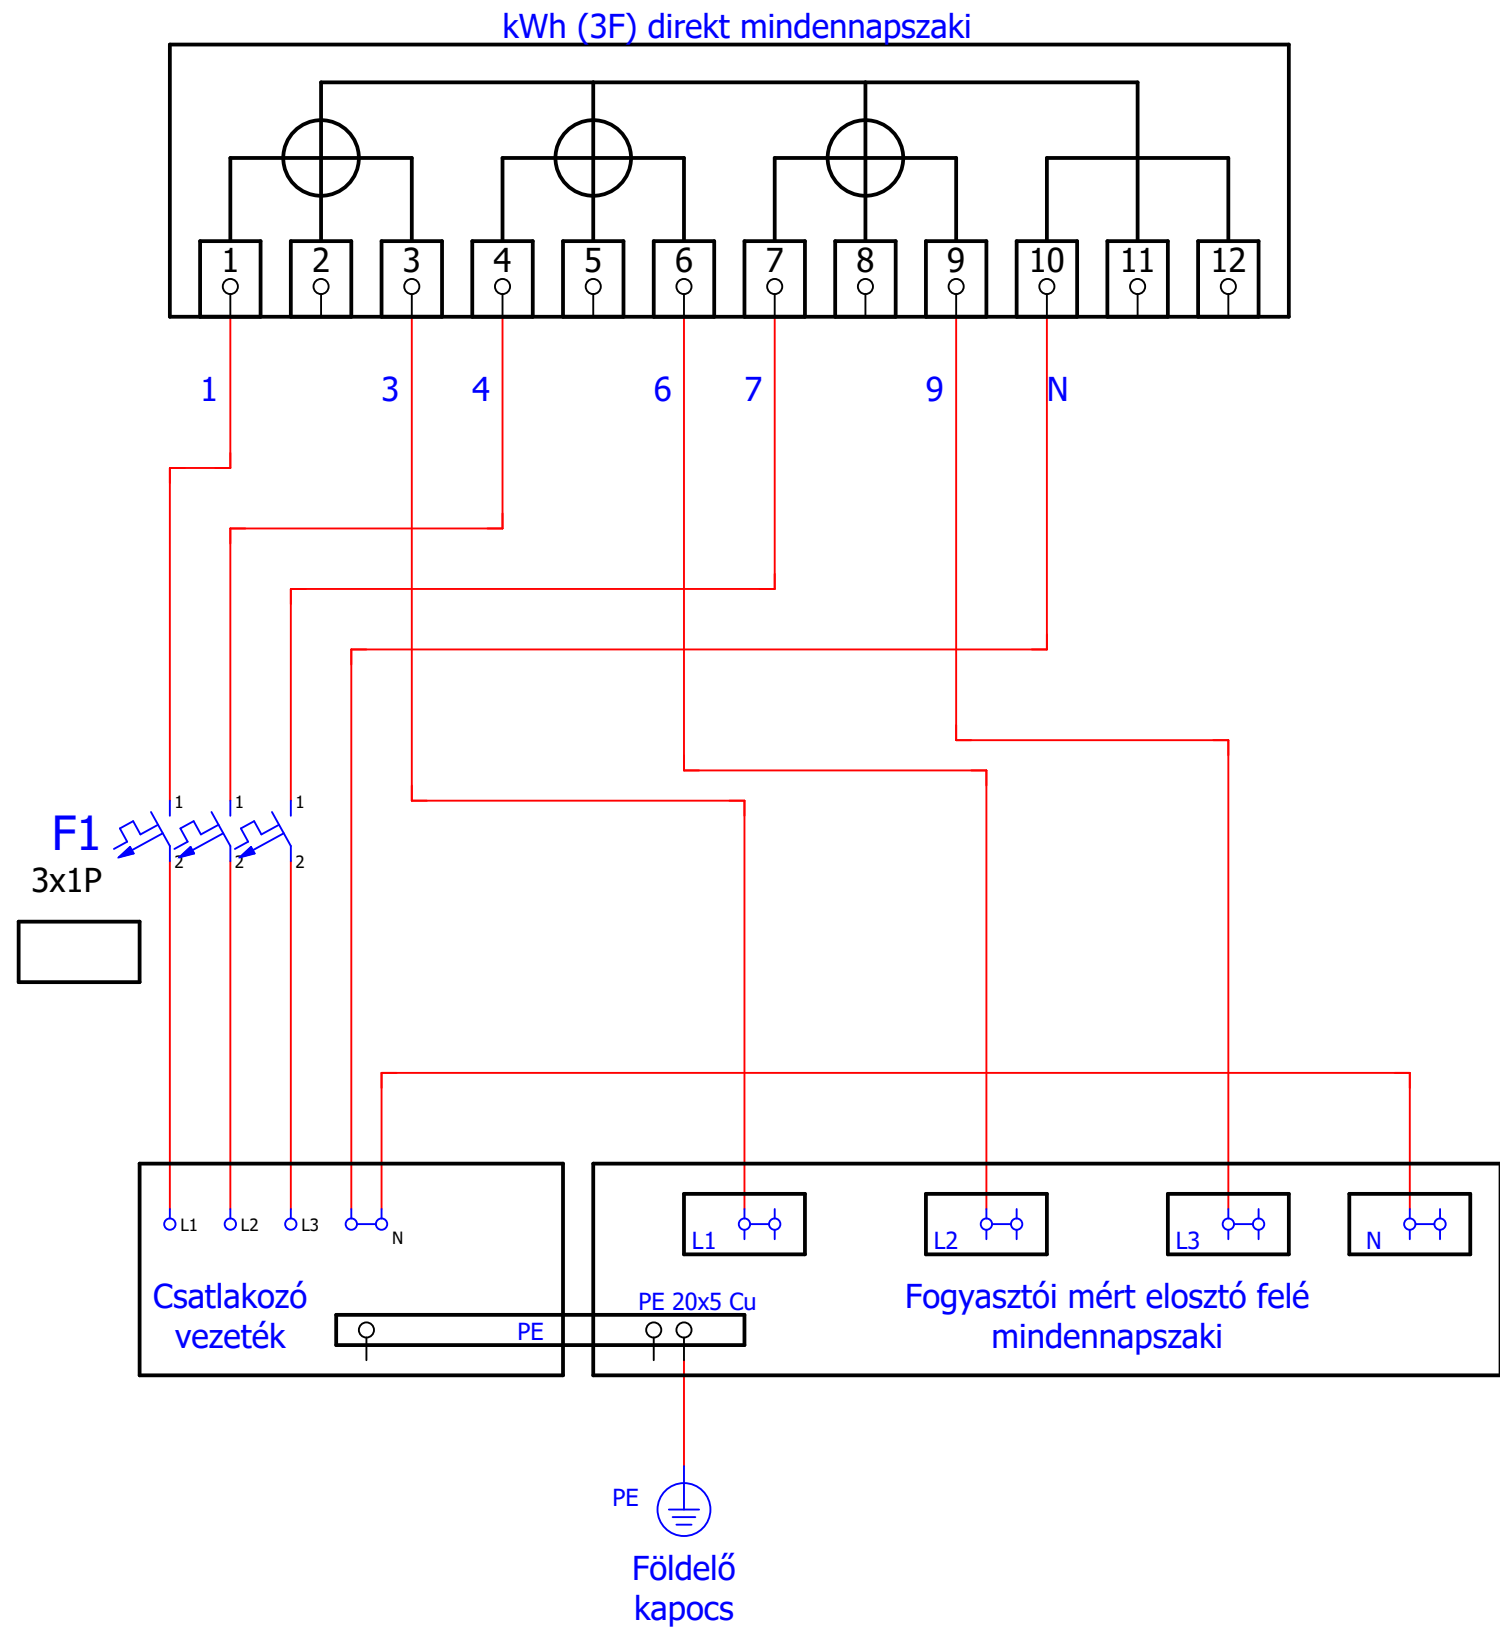

Direkt mérőszekrények szerelésénél vezeték keresztmetszet:	
Maximális áram	Mindennapszaki
<input type="checkbox"/> 32A-ig	10mm <sup>2</sup>
<input type="checkbox"/> 63A-ig	16mm <sup>2</sup>

Direkt mérőszekrények szerelésénél  
vezeték keresztmetszet:

Maximális áram	Mindennapszaki
□ 32A-ig	10mm <sup>2</sup>
□ 63A-ig	16mm <sup>2</sup>