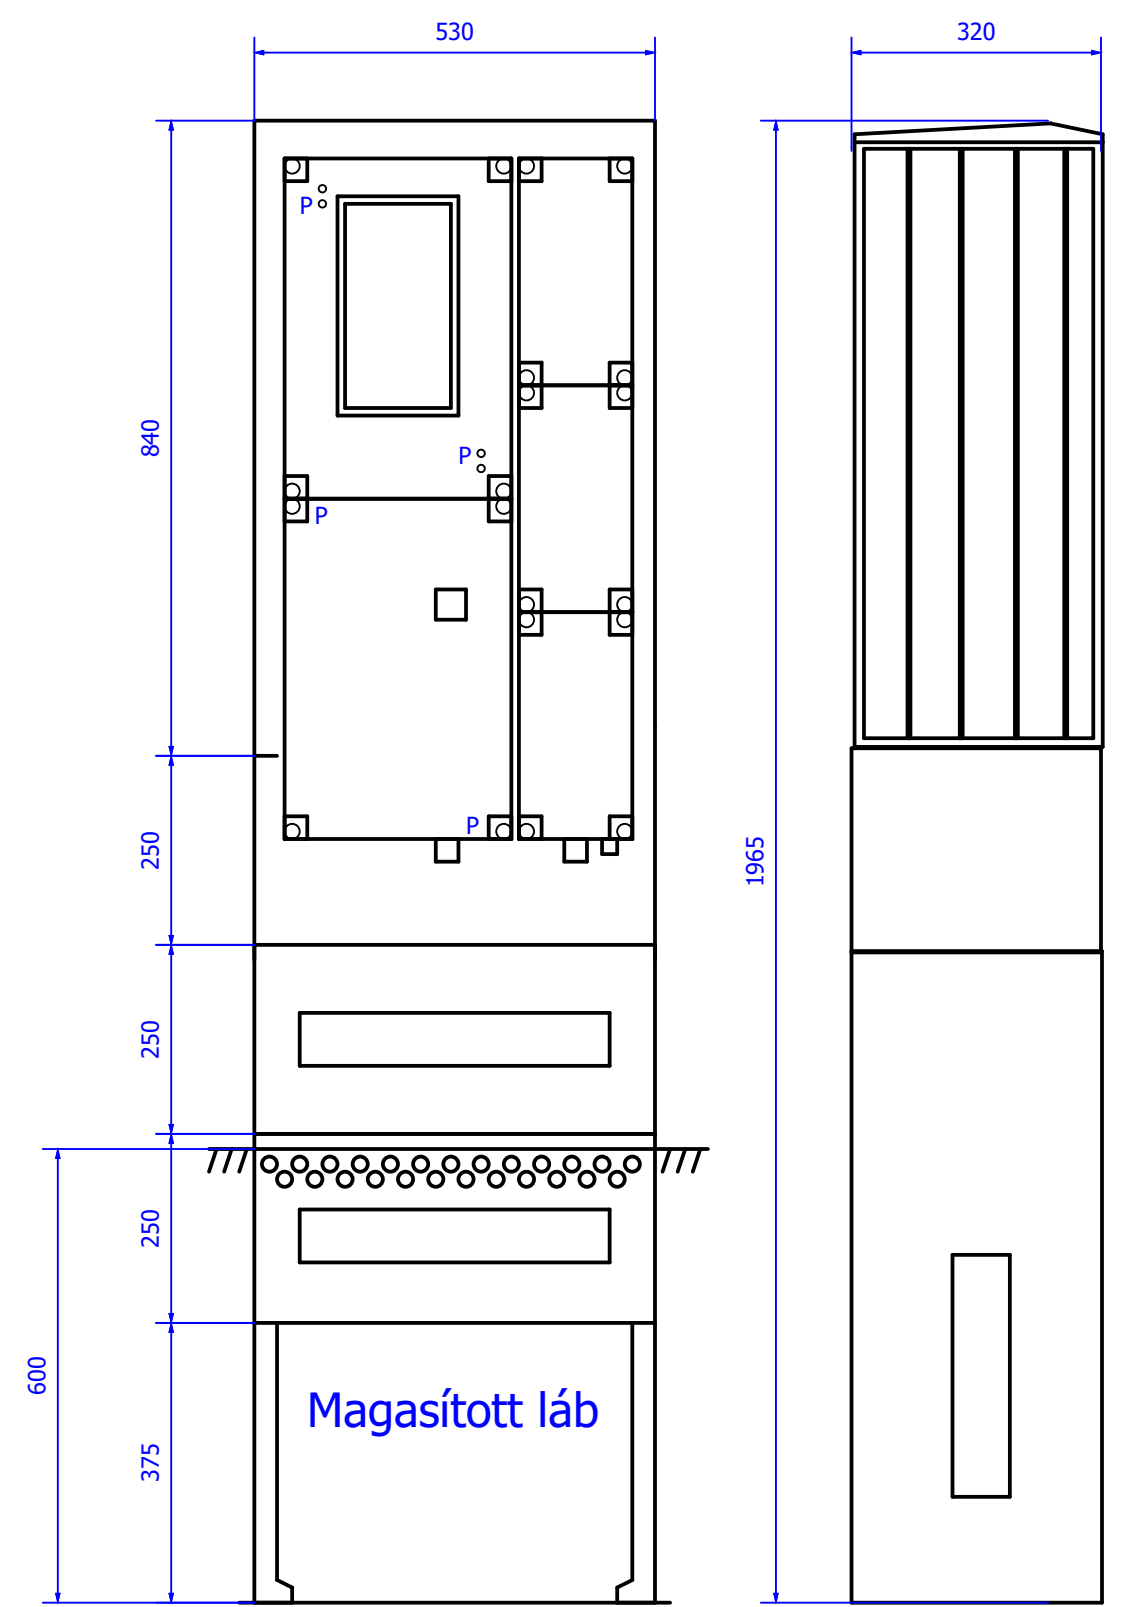

Direkt mérőszekrények szerelésénél

Maximális áram	Mindennapszaki v. H-taifás	Vezérelt mérés
32A-ig	10mm ²	6mm ²
63A-ig	16mm ²	16mm ²
80A-ig	25mm ²	25mm ²

Ellenőrizte: Gyulai József
Gyulai Vilmos

Rajzolta: Tarcsai István
Tóth János