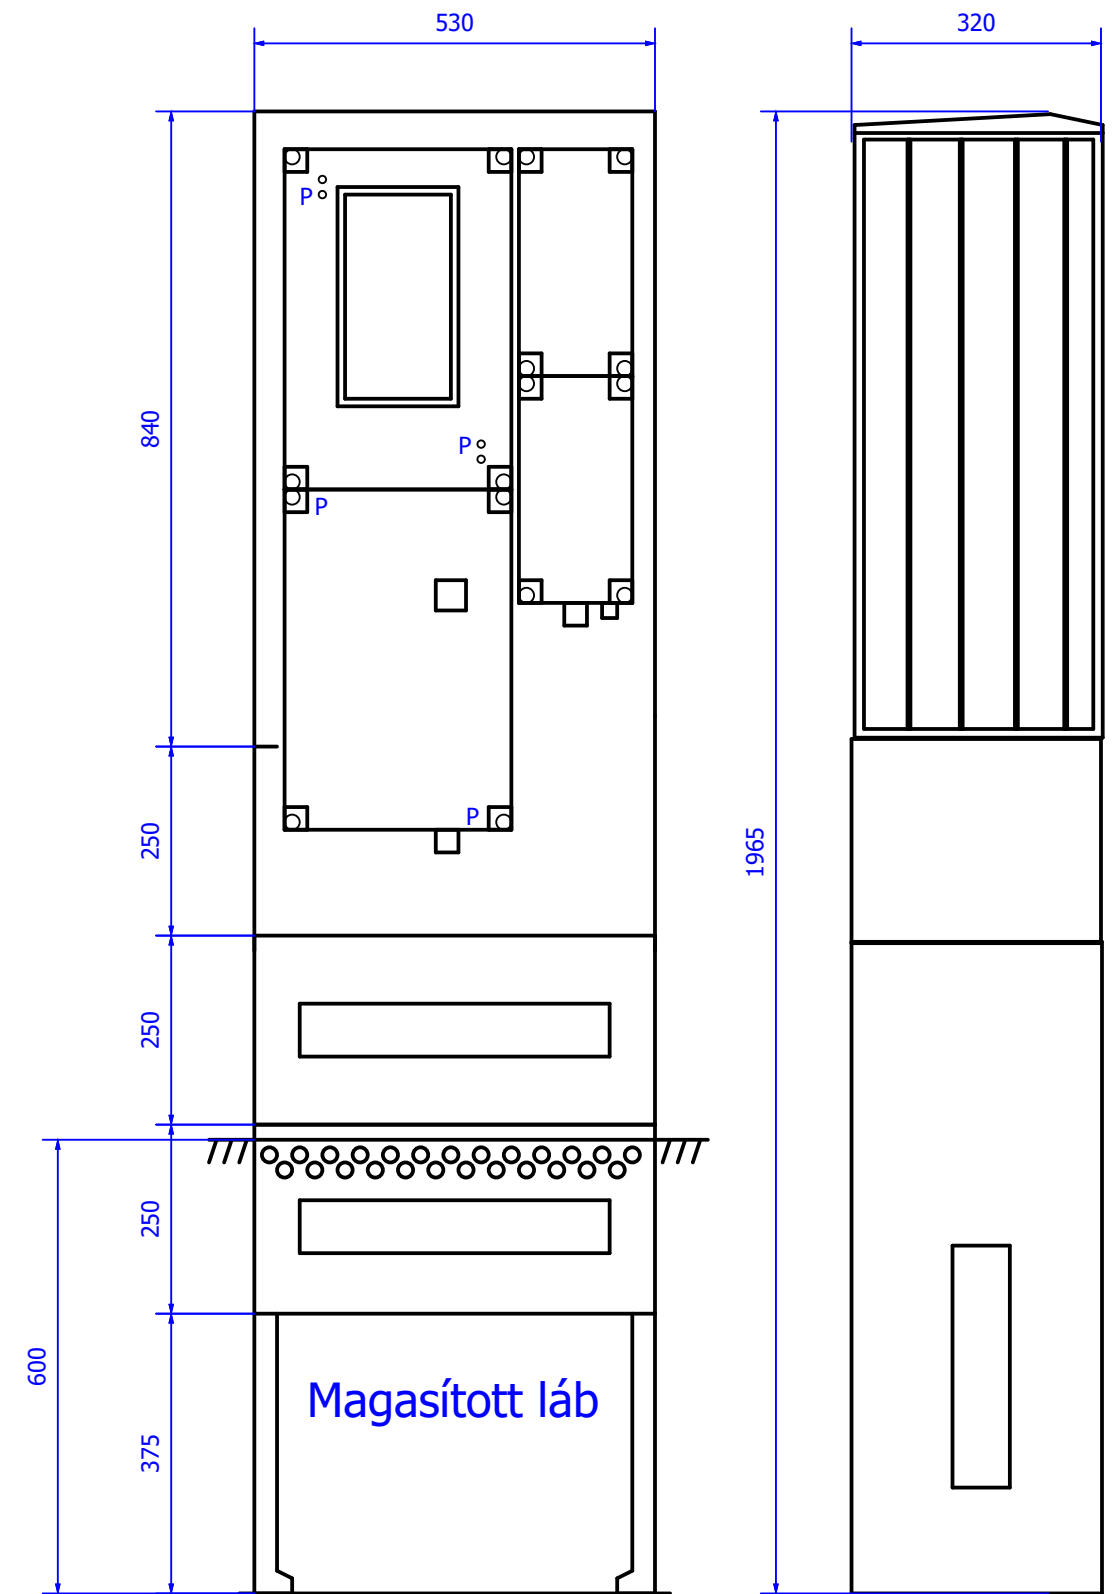

Direkt mérőszekrények szerelésénél

Maximális áram	Mindennapszaki v. H-taifás	Vezérelt mérés
32A-ig	10mm <sup>2</sup>	6mm <sup>2</sup>
63A-ig	16mm <sup>2</sup>	16mm <sup>2</sup>
80A-ig	25mm <sup>2</sup>	25mm <sup>2</sup>