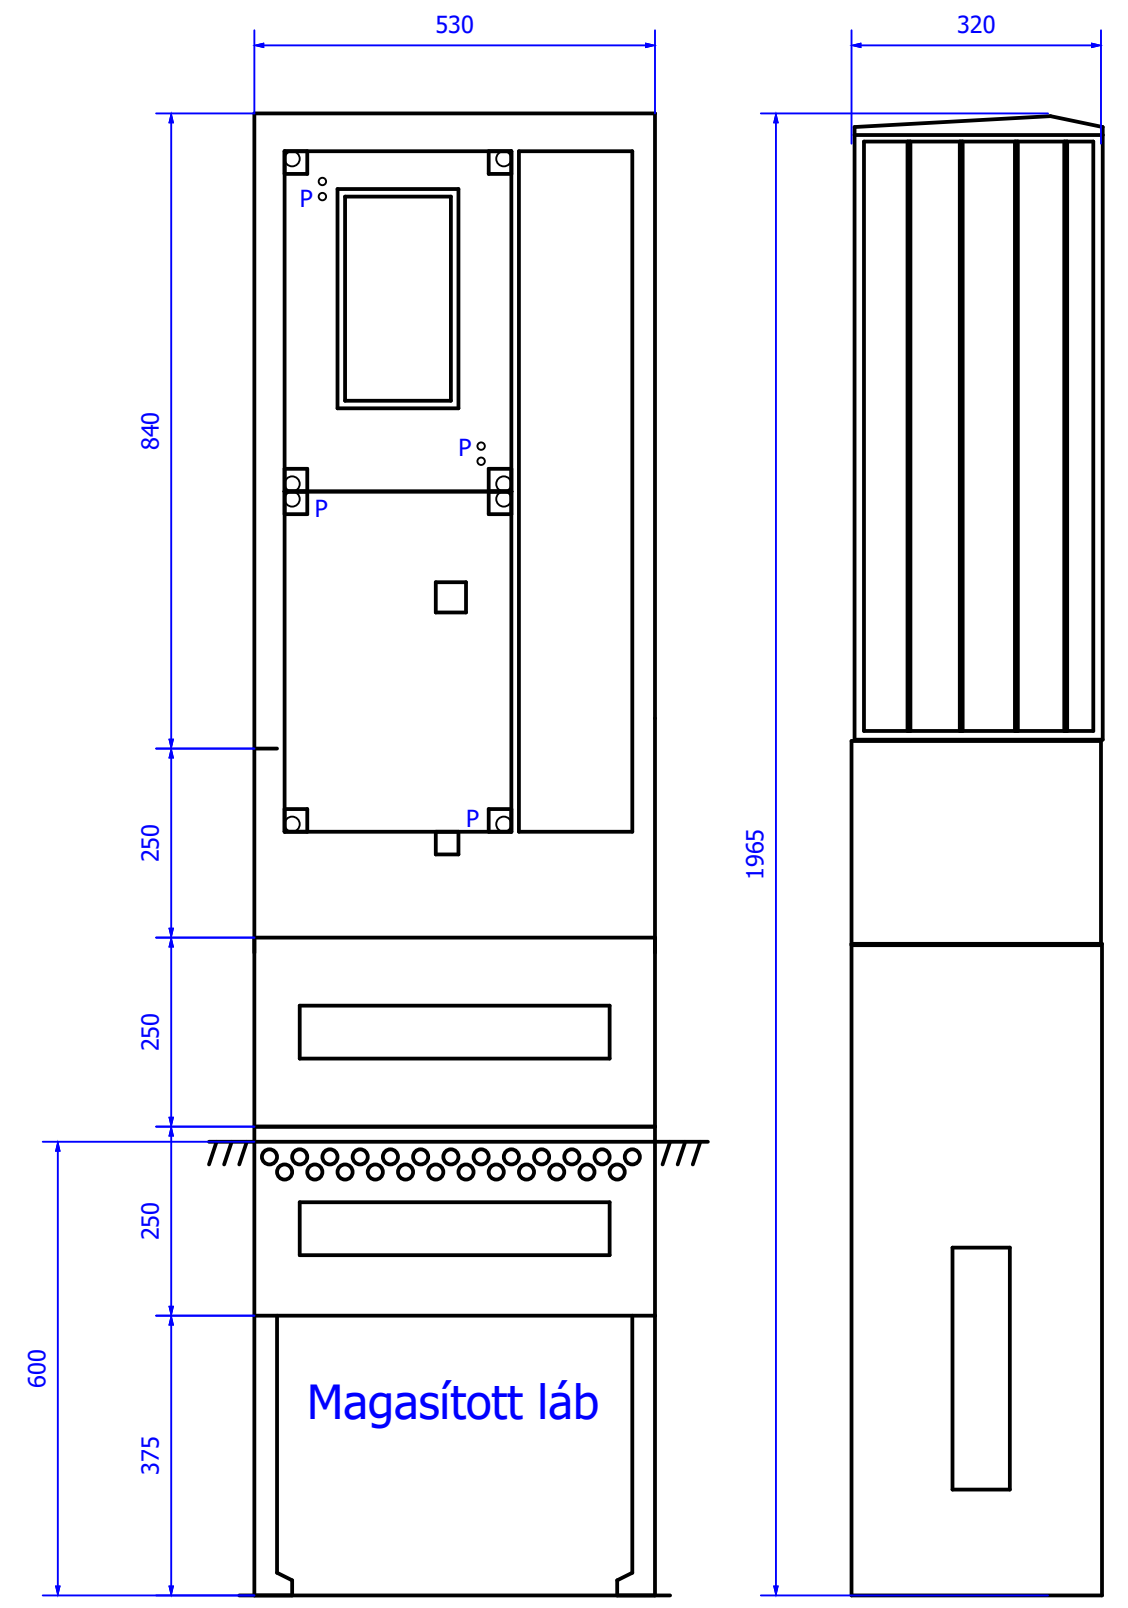

kWh 3(1)F direkt mindennapszaki

Direkt mérőszekrények szerelésénél

Maximális áram	Mindennapszaki v. H-taifás	Vezérelt mérés
32A-ig	10mm ²	6mm ²
63A-ig	16mm ²	16mm ²
80A-ig	25mm ²	25mm ²

Ellenőrizte: Gyulai József
Gyulai Vilmos