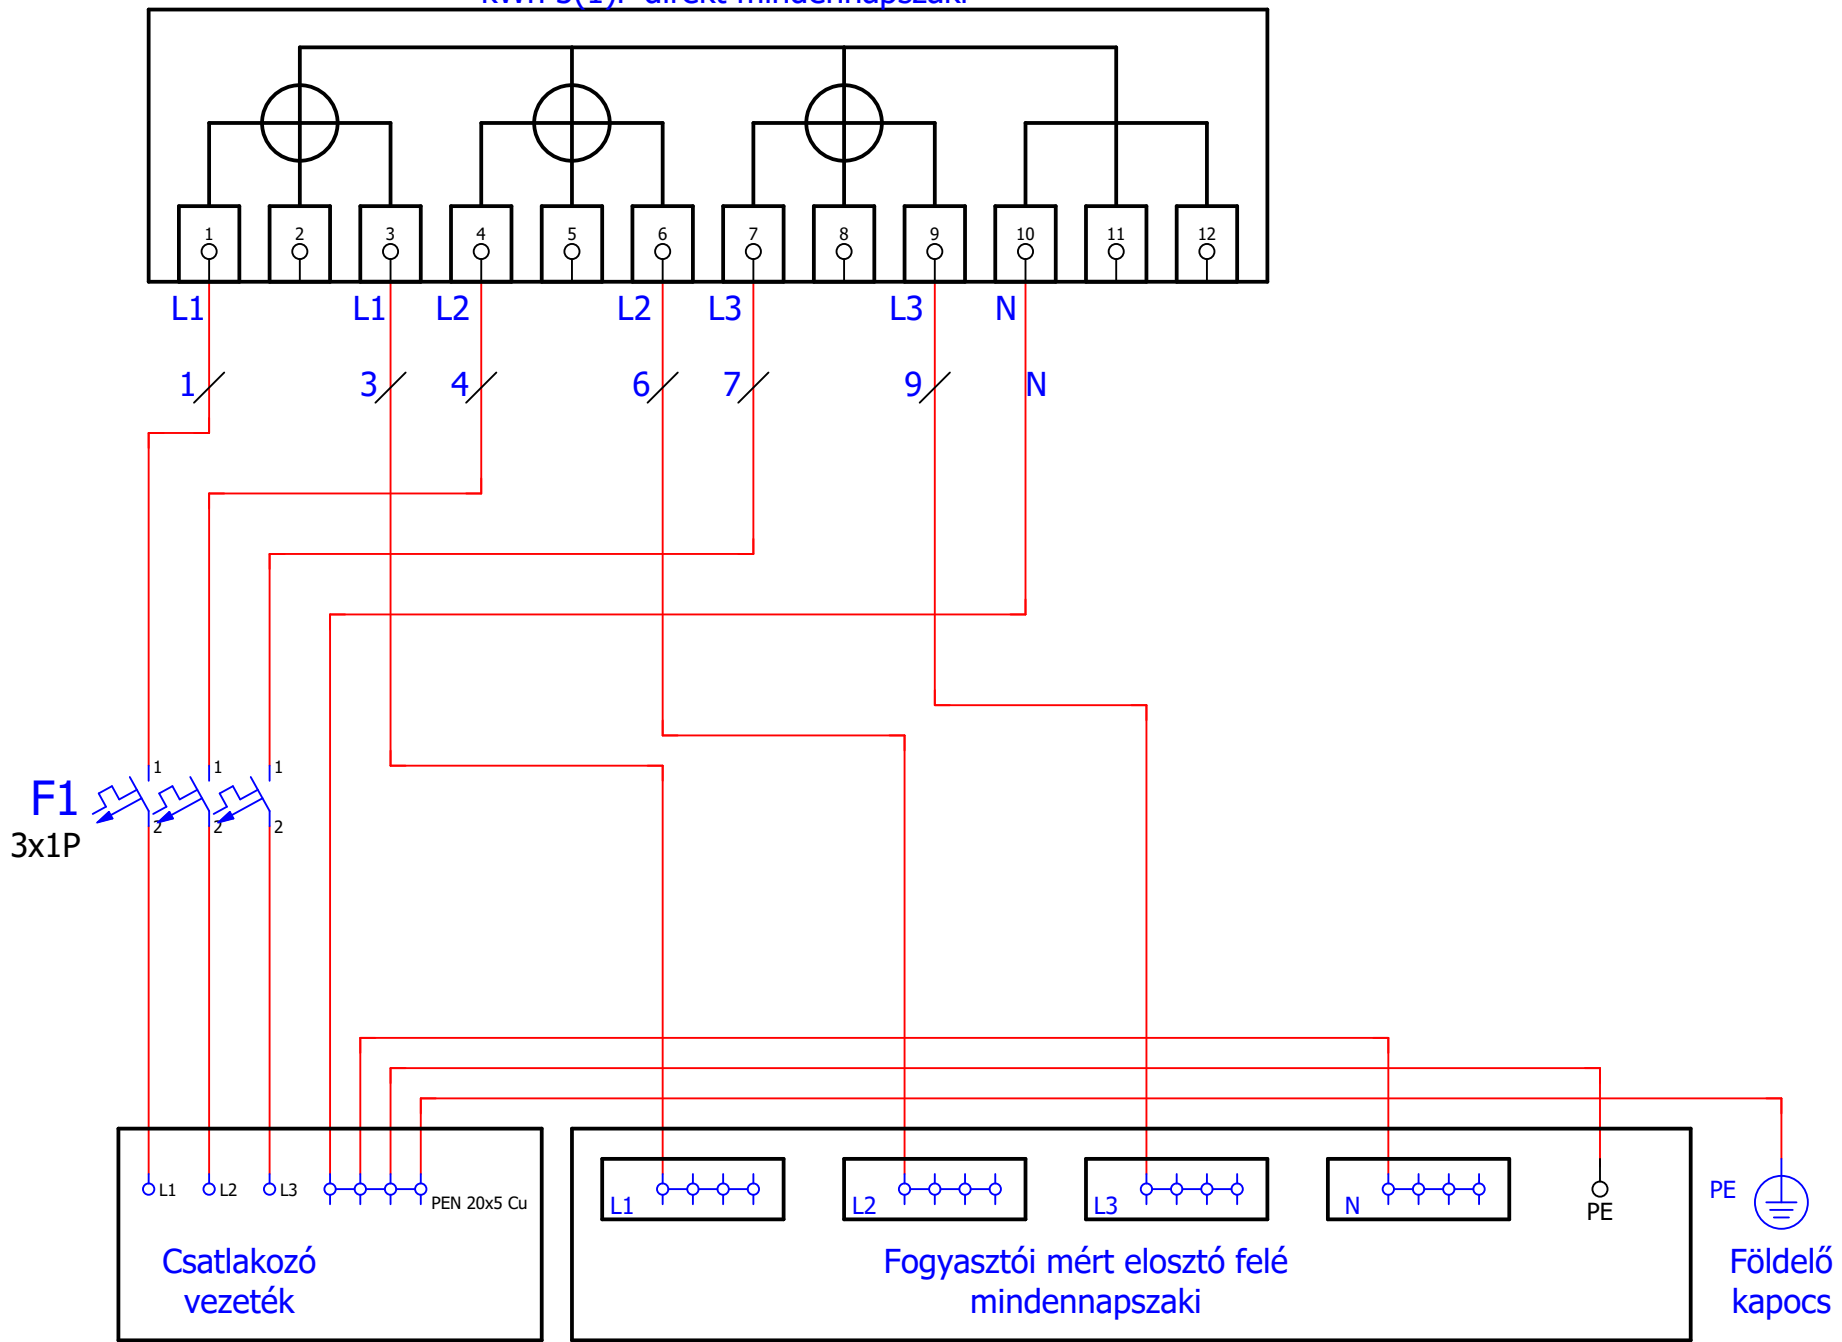

kWh 3(1)F direkt mindennapszaki

Direkt mérőszekrények szerelésénél

Maximális áram	Mindennapszaki v. H-taifás	Vezérelt mérés
32A-ig	10mm ²	6mm ²
63A-ig	16mm ²	16mm ²
80A-ig	25mm ²	25mm ²

Ellenőrizte: Gyulai József
Gyulai Vilmos

Rajzolta: Tarcsai István
Tóth János

Kivitelező:
GYULAI Irányítástechnikai Kft.
Debrecen, Álmos utca 5-7.
Tel.: (52)470-500

Megrendelő:

Létesítmény:
GYI22.ES045(IN53)-K-M63A

GYI53-63-SK95/SK-(O)

Lap 1 / 2

2021.12.20.

= +