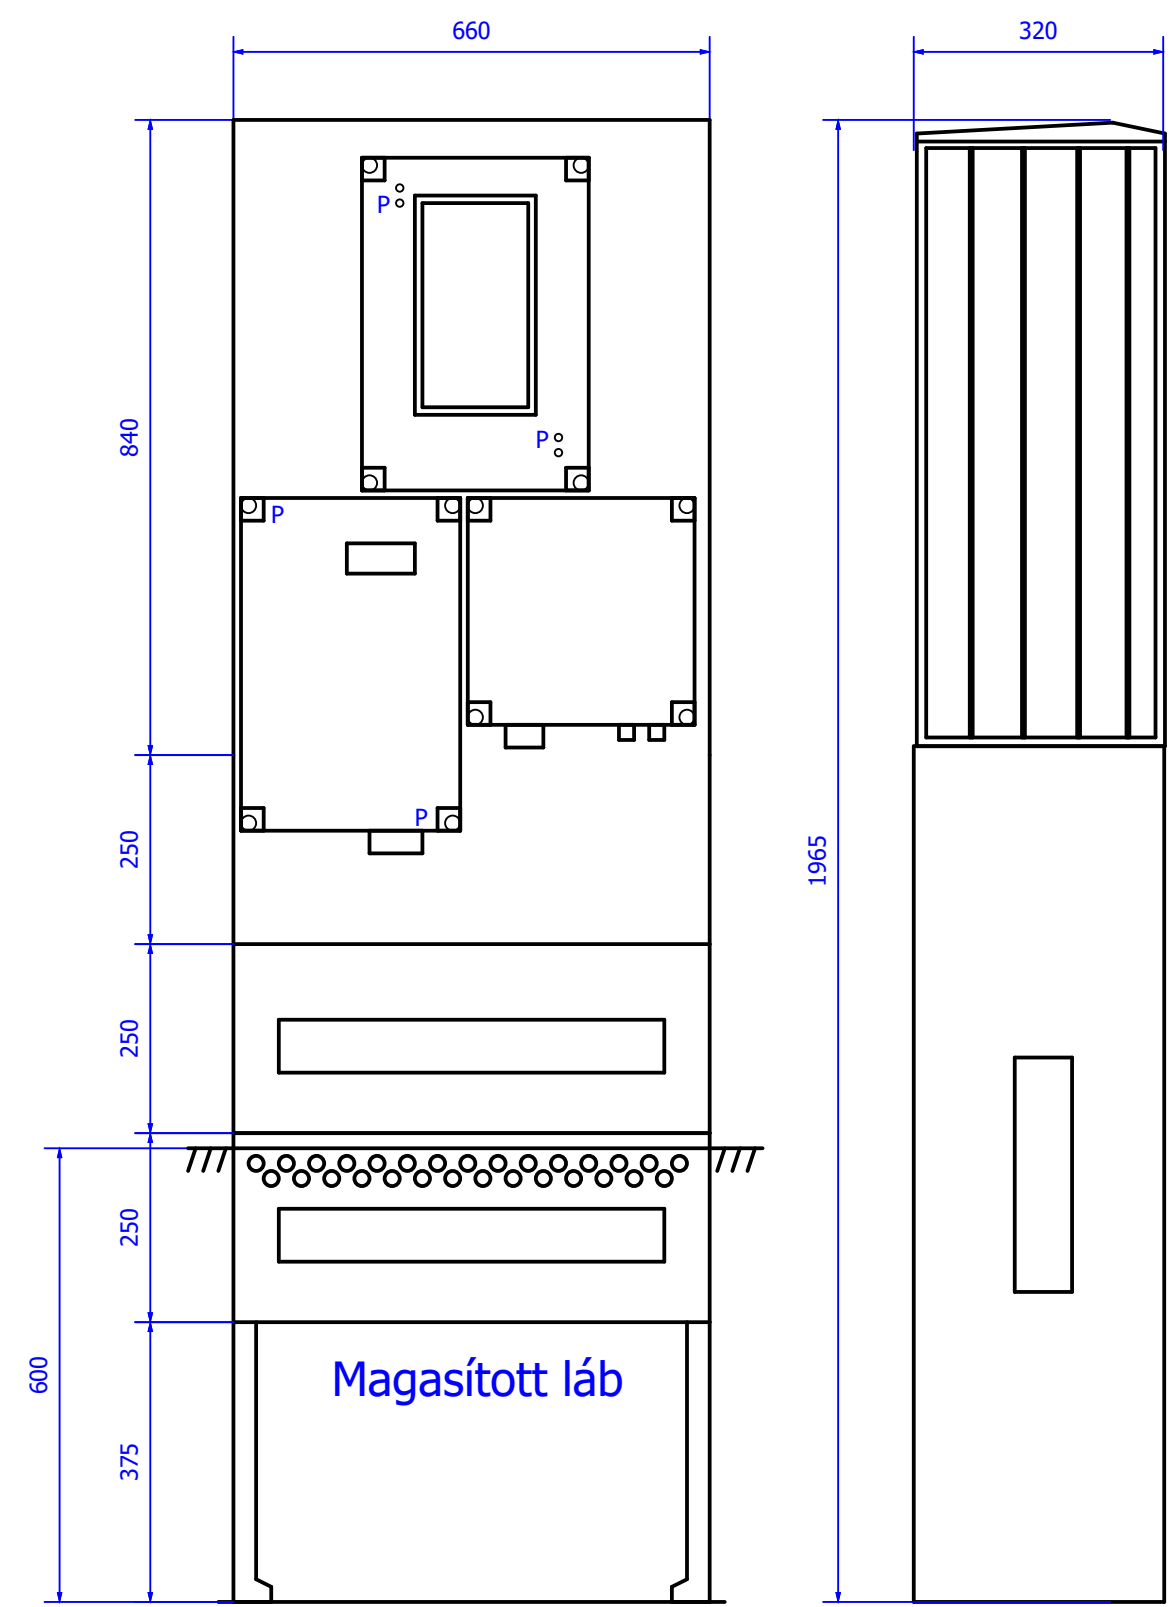

Direkt mérőszekrények szerelésénél		
Maximális áram	Mindennapszaki v. H-taifás	Vezérelt mérés
32A-ig	10mm ²	6mm ²
63A-ig	16mm ²	16mm ²
80A-ig	25mm ²	25mm ²

Ellenőrizte: Gyulai József
Gyulai Vilmos

Rajzolta: Tarcsai István
Tóth János