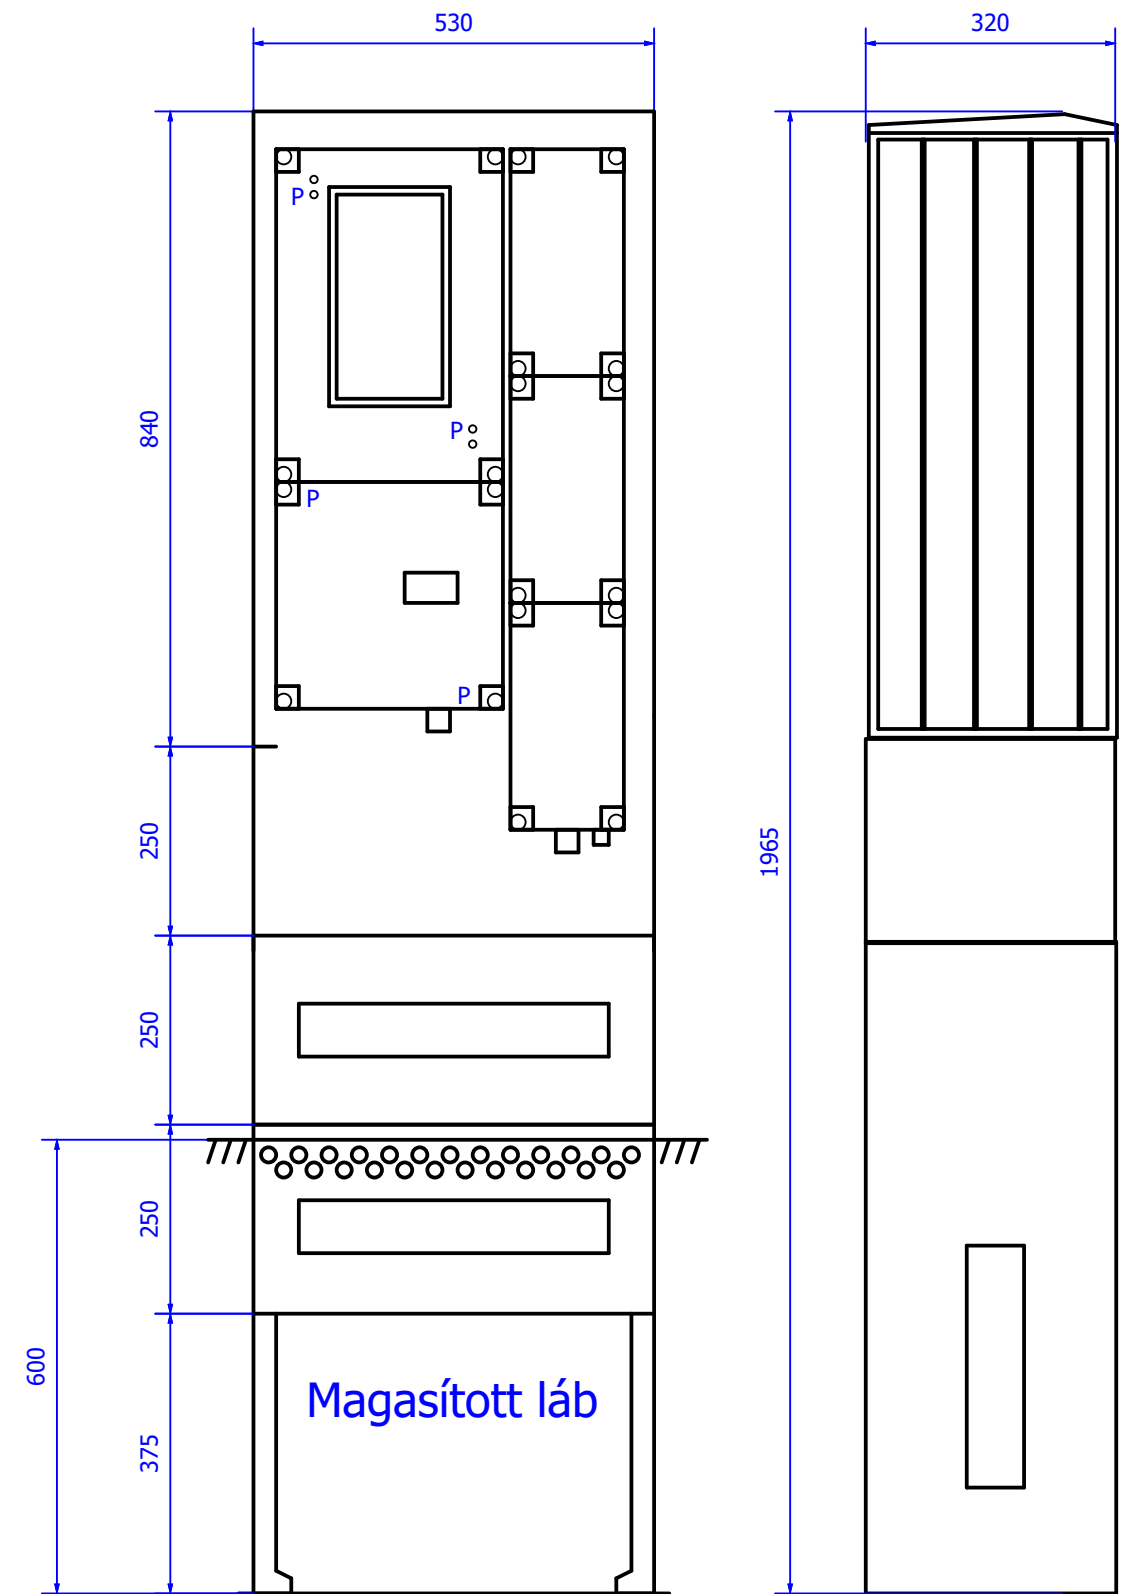

Direkt mérőszekrények szerelésénél		
Maximális áram	Mindennapszaki v. H-taifás	Vezérelt mérés
32A-ig	10mm <sup>2</sup>	6mm <sup>2</sup>
63A-ig	16mm <sup>2</sup>	16mm <sup>2</sup>
80A-ig	25mm <sup>2</sup>	25mm <sup>2</sup>