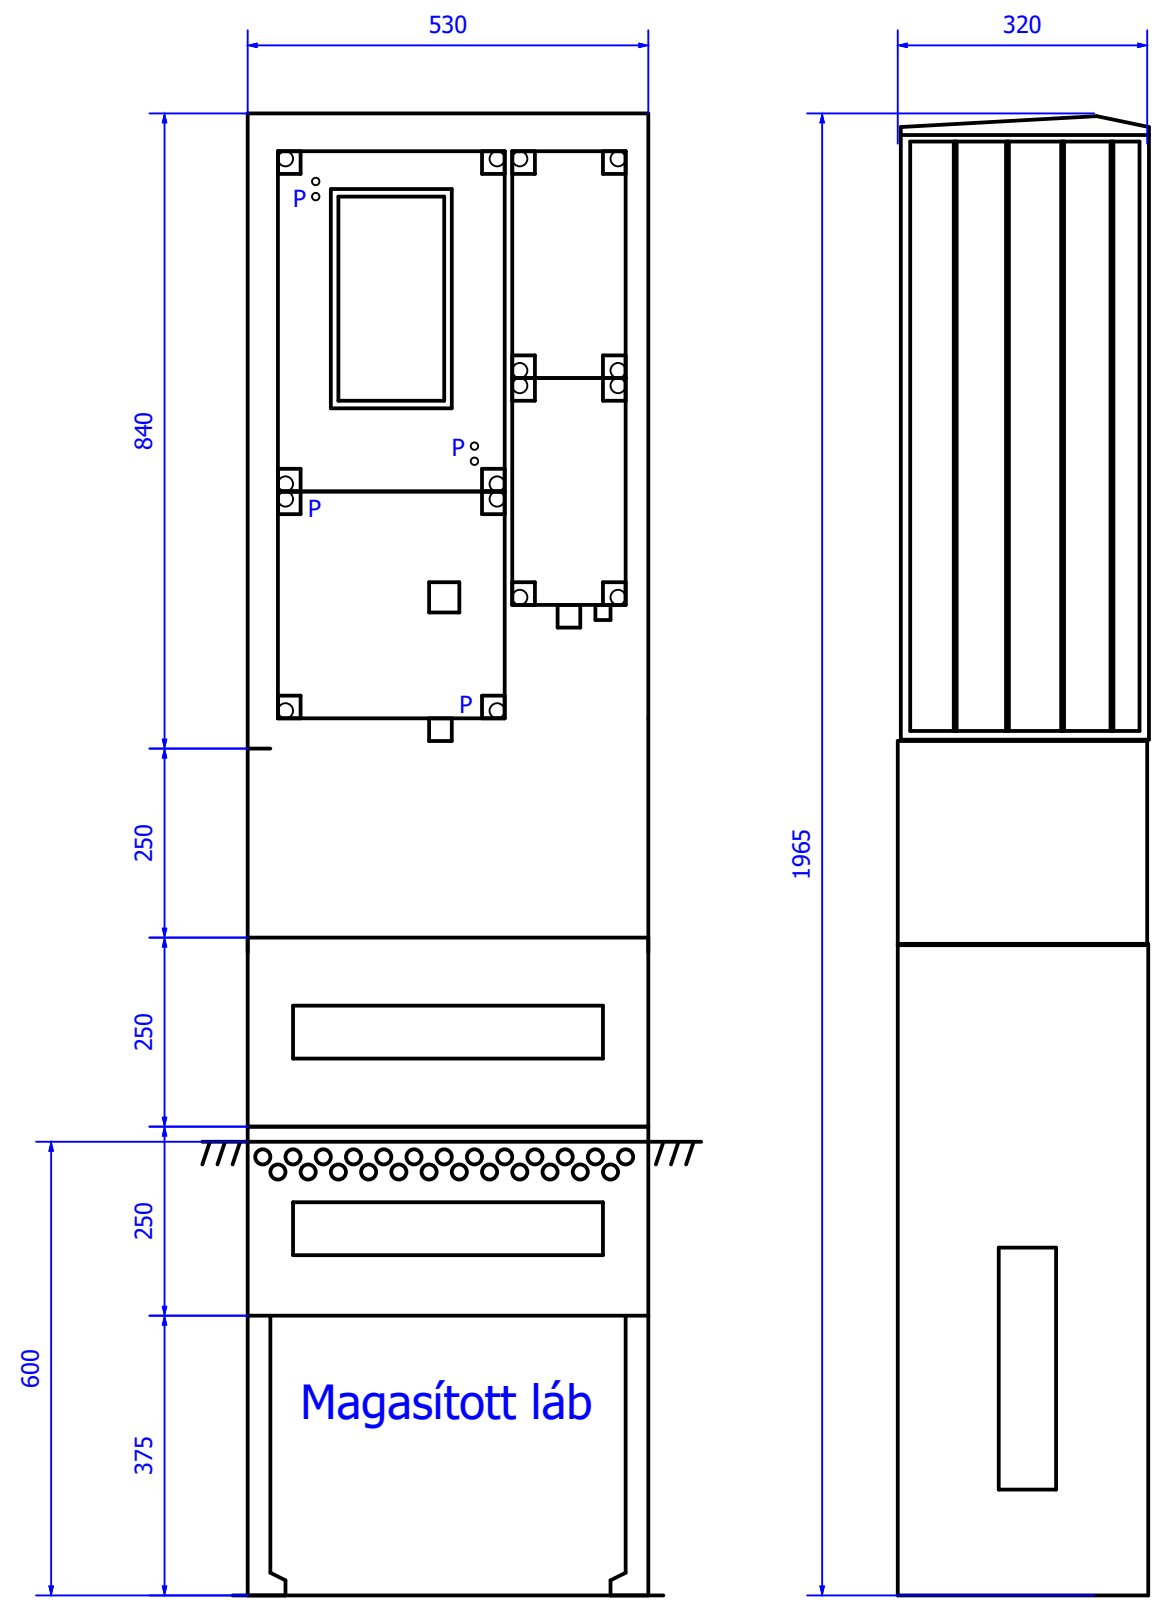

Direkt mérőszekrények szerelésénél		
Maximális áram	Mindennapszaki v. H-taifás	Vezérelt mérés
32A-ig	10mm ²	6mm ²
63A-ig	16mm ²	16mm ²
80A-ig	25mm ²	25mm ²

Ellenőrizte: Gyulai József
Gyulai Vilmos

Rajzolta: Tarcsai István
Tóth János