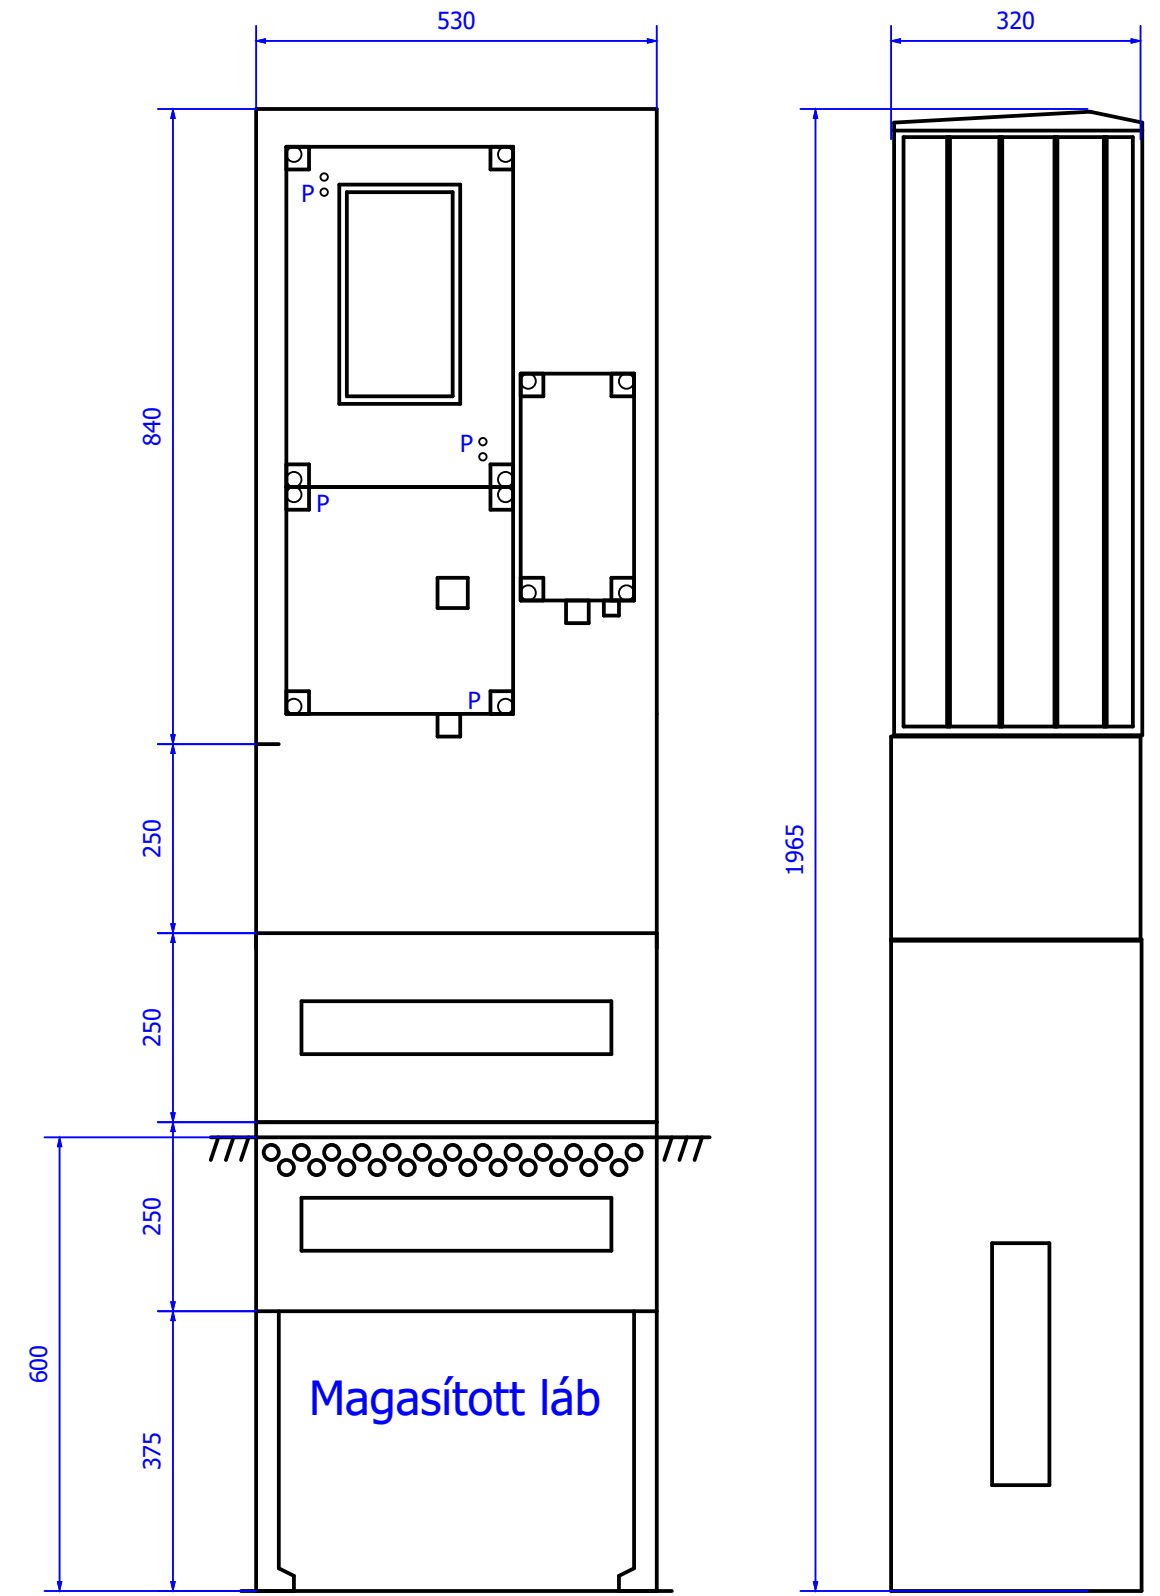

Direkt mérőszekrények szerelésénél

Maximális áram	Mindennapszaki v. H-taifás	Vezérelt mérés
32A-ig	10mm <sup>2</sup>	6mm <sup>2</sup>
63A-ig	16mm <sup>2</sup>	16mm <sup>2</sup>
80A-ig	25mm <sup>2</sup>	25mm <sup>2</sup>